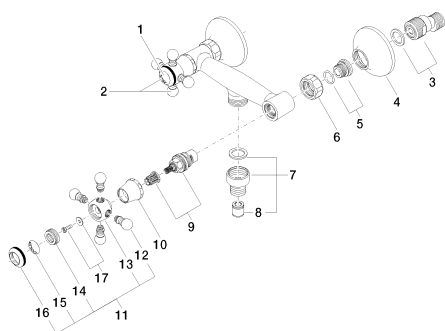

Душ - Madison

Смеситель для душа для настенного монтажа - хром

Артикульный номер: 26 101 360-00

Спецификация запасных частей

№	Артикульный №	Наименование	Расходуемое кол-во
1	09 26 01 011 90	Покрытие -	1
2	04 20 36 002 07-00	Ручка - хром	1
3	04 11 04 030 00 90	S-эксцентрик G1/2 x G3/4 -	2
4	09 27 39 010-00	крышка Ø 70 x 31 мм - хром	2
5	04 29 05 014 00 90	Подключение M18 x 1,5 -	2
6	09 23 30 010-00	Крепление 3/4" - хром	2
7	04 24 03 003 00-00	нипель Ø 30 x 32 мм - хром	1
8	09 23 01 040 90	Back-flow preventer Ø 15,3 x 16 мм -	1
9	90 90 03 131 00 90	Деталь верха запирание вправо 1/2" -	2
10	09 21 02 055-00	чехол 24 x 29 x 30 мм - хром	2
11	04 20 36 002 06-00	Ручка - хром	1
12	09 20 36 004-00	Ручка 15 x 15 x 28 мм - хром	8
13	09 20 36 002-00	Ручка Ø 29,5 x 30 мм - хром	2
14	09 20 83 006 90	Ручка Ø 21 x 7,5 мм -	2
15	09 26 01 010 90	Покрытие -	1
16	09 20 36 005-00	Ручка Ø 28 x 7 мм - хром	2
17	04 30 30 029 00 90	Крепление -	2