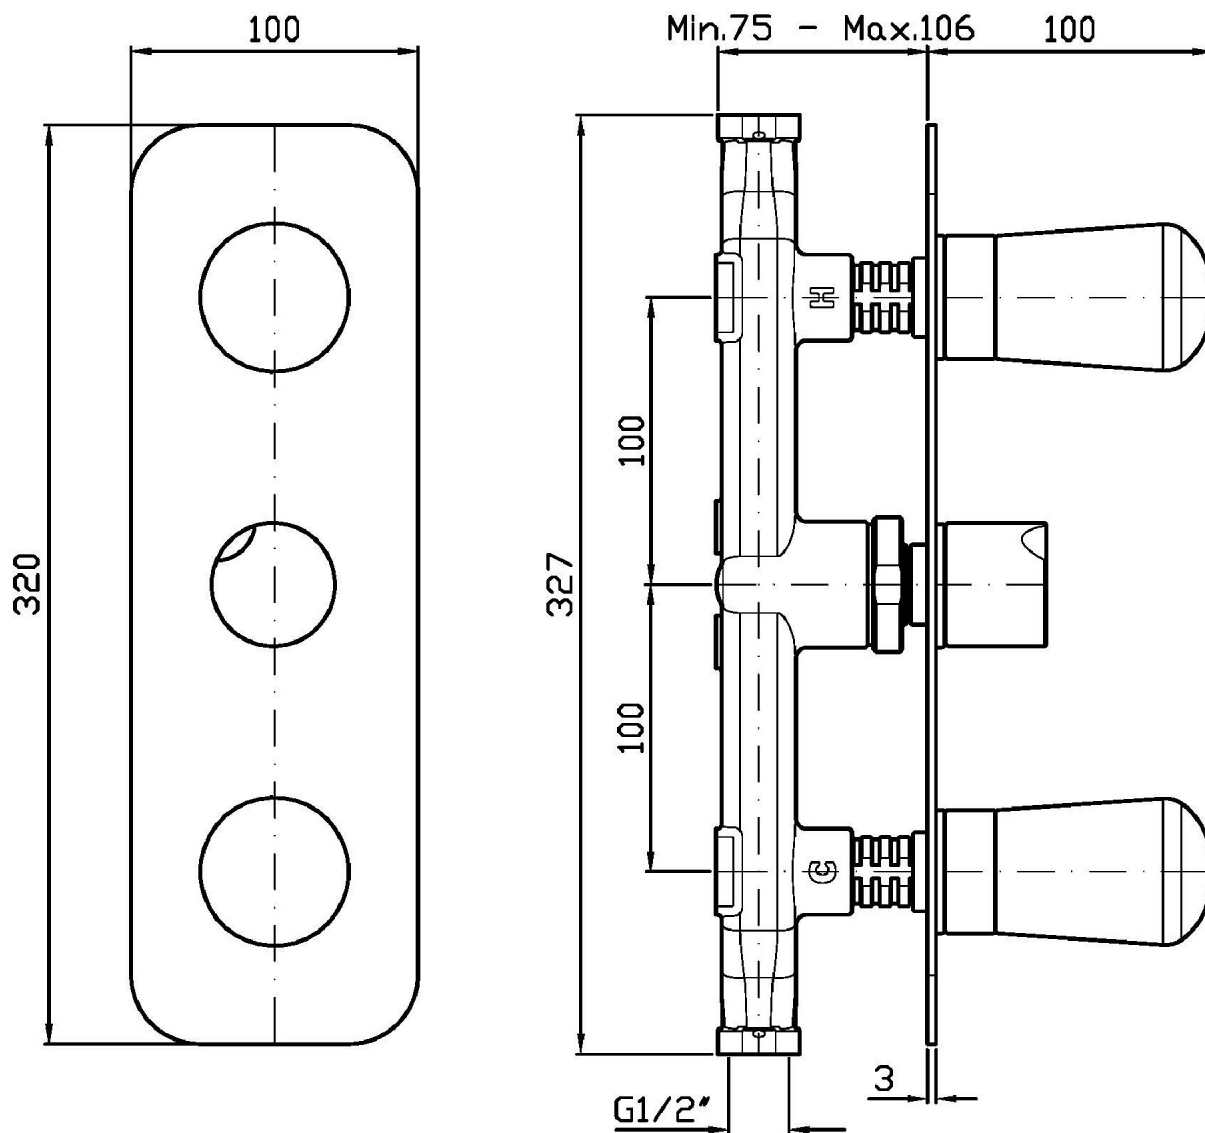

Marchio / Brand ZUCCHETTI

Classe / Class WW

NUDE

ZNU695

Gruppo incasso vasca-doccia a 3 fori. / 3 hole built-in bath-shower mixer.

Gruppo incasso vasca-doccia a 3 fori con deviatore a 2 vie.

3 hole built-in bath-shower mixer with 2 way diverter.

R99508

Parte incasso. / Built-in part.

Finiture / Finishes

Cromo / Chrome

Metal Black / Metal Black

C50

PVD Oro Rosa / PVD
Rose Gold

P70

NUDE

ZNU695

Disegno Complessivo / Overall Drawing

NUDE

ZNU695 Portate / Flowrates (lt/min)

PRESSIONE PRESSURE	1 BAR	2 BAR	3 BAR	4 BAR	5 BAR
DEVIATORE	12,5	17,6	21,6	25,2	27,9
P1					
P2					
P3					
P4					
P5					

NUDE

ZNU695 Pesì e Misure / Weights and Sizes

Peso (Kg) Weight (lb)	2,00 (Kg)	4,41 (lb)
Volume test (dc3) - (in3)	7,42 (dc3)	453,10 (in3)
h (mm) - (in)	90,00 (mm)	3,54 (in)
L1 (mm) - (in)	250,00 (mm)	9,84 (in)
L2 (mm) - (in)	330,00 (mm)	12,99 (in)