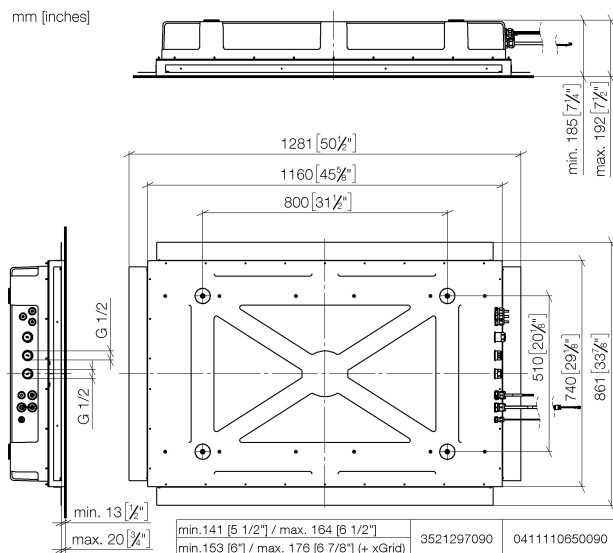

Душ - продукты скрытого монтажа
SENSORY SKY^{ATT} Luxury Shower -
Артикульный номер: 35 260 970 90

- комплект предварительного монтажа
 - 1x корпус для скрытого монтажа в потолке, дождевая панель
- 2x присоединение – внутренняя резьба 1/2" (холодная/горячая), DN 15
 - 1x комплект предварительного монтажа eVALVE
- патрубок 1/2" внутр. резьба (холодный/горячий), DN 15
 - 1x комплект предварительного монтажа для электронных элементов управления (SMART TOOLS)
- 5x розетка для скрытого монтажа, для установки в фальшштене

размерный чертёж

Все величины в мм / дюймах = мм x 0,0394