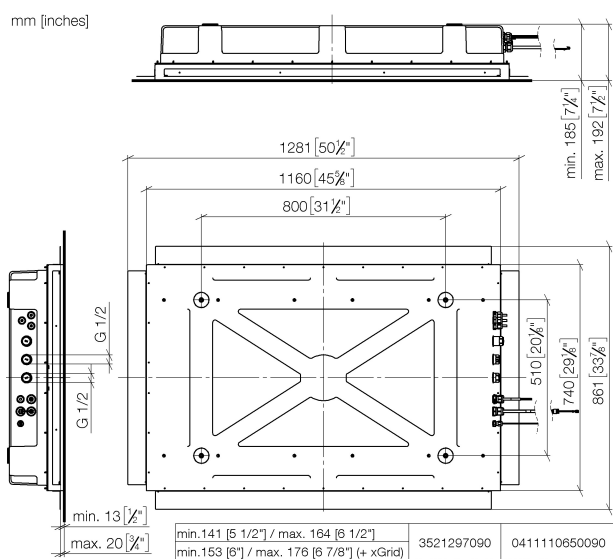

Душ - продукты скрытого монтажа
SENSORY SKY^{ATT} Luxury Shower -
 Артикульный номер: 35 260 970 90

- комплект предварительного монтажа
- **1x корпус для скрытого монтажа в потолке, дождевая панель**
- 2x присоединение – внутренняя резьба 1/2" (холодная/горячая), DN 15
- **1x комплект предварительного монтажа eVALVE**
- патрубок 1/2" внутр. резьба (холодный/горячий), DN 15
- **1x комплект предварительного монтажа для электронных элементов управления (SMART TOOLS)**
- 5x розетка для скрытого монтажа, для установки в фальшштене

размерный чертеж

Все величины в мм / дюймах = мм x 0,0394

Душ - продукты скрытого монтажа
SENSORY SKY^{ATT} Luxury Shower -
Артикульный номер: 35 260 970 90