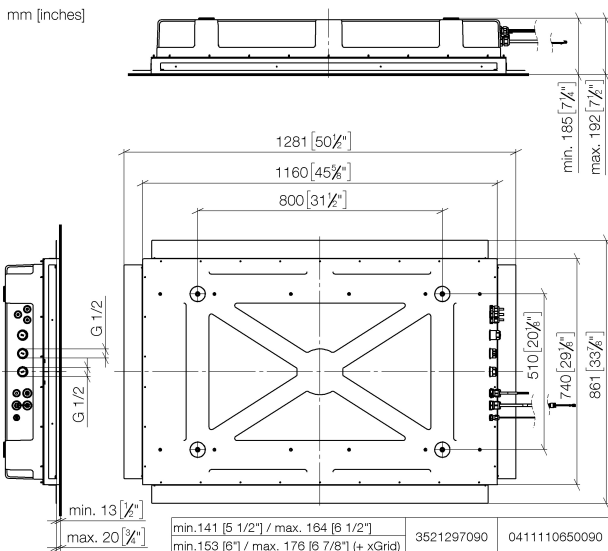

Душ - продукты скрытого монтажа
SENSORY SKY^{ATT} Luxury Shower -
 Артикульный номер: 35 260 970 90

- комплект предварительного монтажа
- **1x корпус для скрытого монтажа в потолке, дождевая панель**
- 2x присоединение – внутренняя резьба 1/2" (холодная/горячая), DN 15
- **1x комплект предварительного монтажа eVALVE**
- патрубок 1/2" внутр. резьба (холодный/горячий), DN 15
- **1x комплект предварительного монтажа для электронных элементов управления (SMART TOOLS)**
- 5x розетка для скрытого монтажа, для установки в фальшштене

размерный чертеж

Душ - продукты скрытого монтажа
SENSORY SKY^{ATT} Luxury Shower -
Артикульный номер: 35 260 970 90

Все величины в мм / дюймах = мм x 0,0394

Душ - продукты скрытого монтажа
SENSORY SKY^{ATT} Luxury Shower -
Артикульный номер: 35 260 970 90