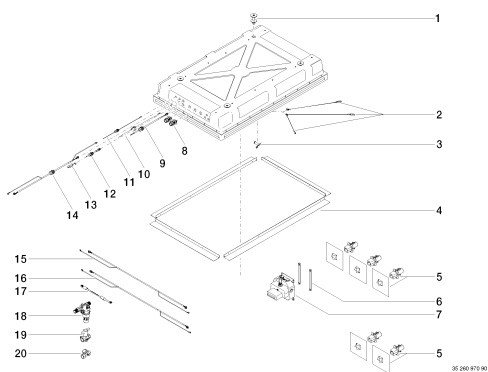

Душ - продукты скрытого монтажа
SENSORY SKY^{ATT} Luxury Shower -
Артикульный номер: 35 260 970 90

Спецификация запасных частей

№	Артикульный №	Наименование	Расходуемое кол-во