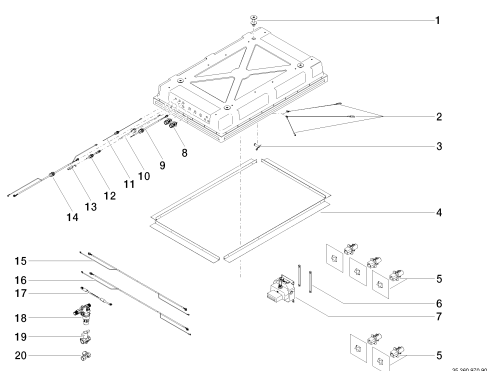

Душ - продукты скрытого монтажа
SENSORY SKY^{ATT} Luxury Shower -
 Артикульный номер: 35 260 970 90

Спецификация запасных частей

№	Артикульный №	Наименование	Расходуемое кол-во
---	---------------	--------------	--------------------