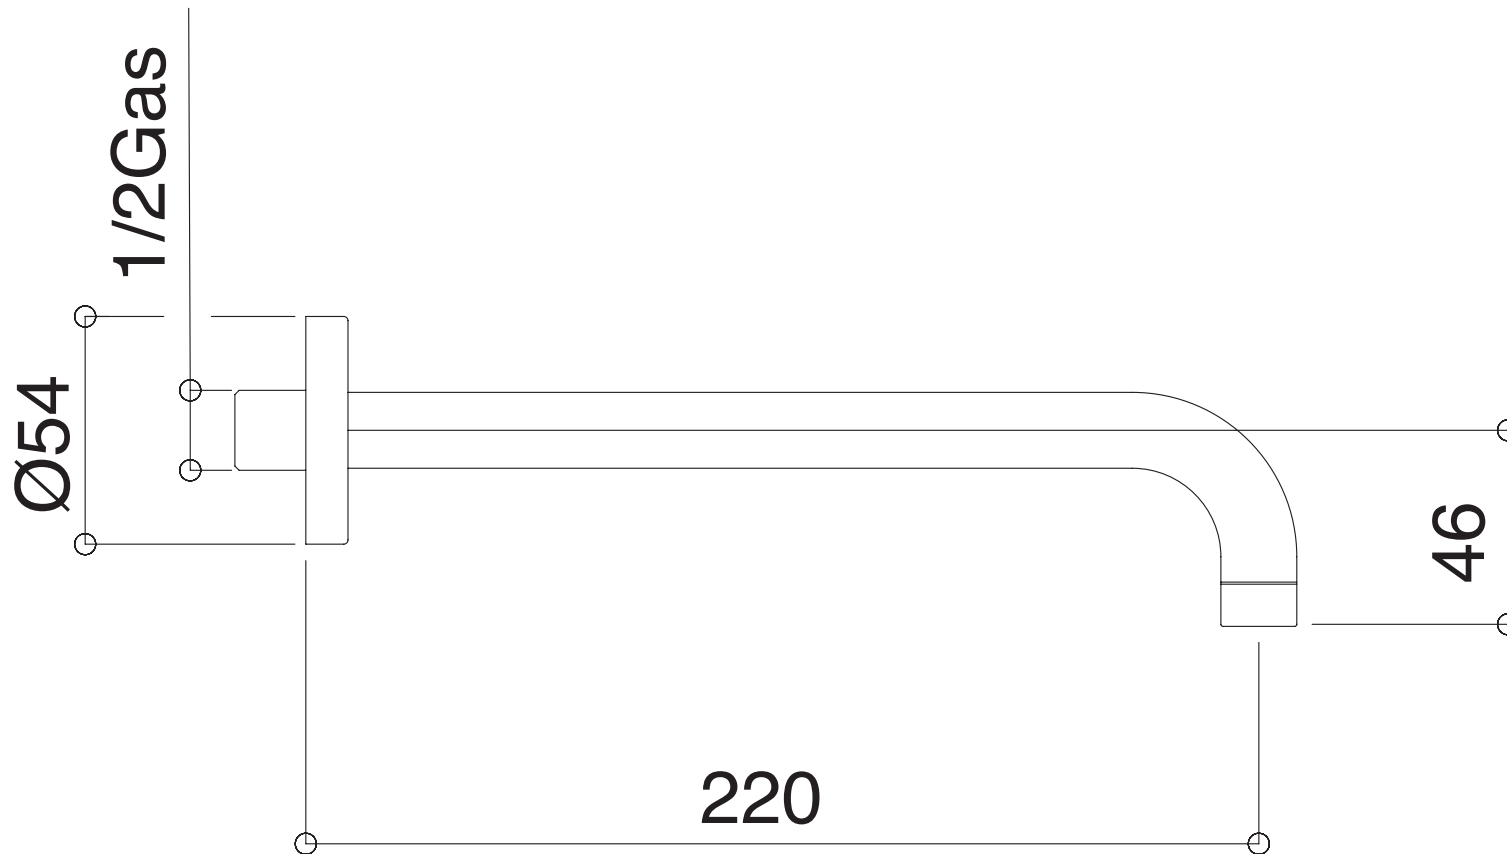

Cod. 989/16
Complementi

Bocca incasso Ø mm. 18,
160 mm. lunghezza, 1/2M

Built-in spout, 18 mms. Ø , 1/2M,
160 mms. long

© Copyright of Bongio s.r.l.

bongio

Mario Bongio s.r.l.
Via Aldo Moro, 2
28017 San Maurizio d'Opaglio (NO) - Italy
tel: +39 0322 967248 fax: +39 0322 950012
www.bongio.com

Cod. 989/22
Complementi

Bocca incasso Ø mm. 18,
220 mm. lunghezza, 1/2M

Built-in spout, 18 mms. Ø , 1/2M,
220 mms. long

bongio

Mario Bongio s.r.l.
Via Aldo Moro, 2
28017 San Maurizio d'Opaglio (NO) - Italy
tel: +39 0322 967248 fax: +39 0322 950012
www.bongio.com