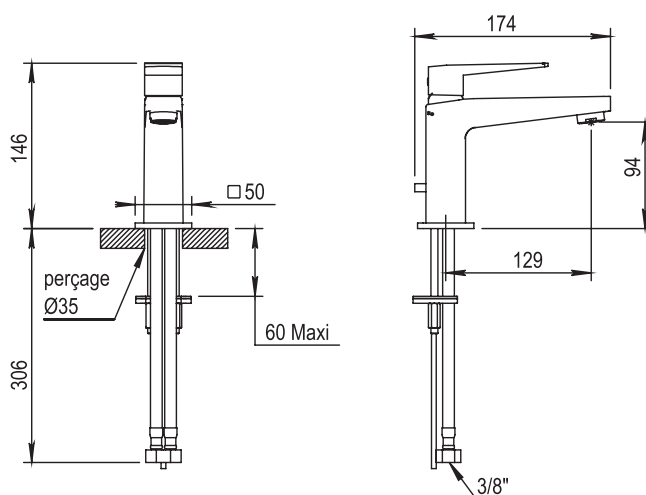

Réf. **43.768**

Réf. **43.778**

Mitigeur lavabo monotrou complet avec vidage manuel à tirette et flexibles

CARACTÉRISTIQUES Réf. 43.768

Mitigeur lavabo monotrou complet avec vidage manuel à tirette et flexibles - limiteur de débit

Single lever basin mixer with automatic pop up waste, flexible hoses - Flow restrictor

CARACTÉRISTIQUES Réf. 43.778

Mitigeur lavabo monotrou complet avec vidage manuel à tirette et flexibles - VERSION CONFORT C3

Single lever basin mixer with automatic pop up waste, flexible hoses

16 ACC LY 714

FINITION USUELLE

CH Chrome
Chrome

FINITIONS DÉCORATIONS

CT Cuivre Satiné
Copper Satin

NS Nickel Satiné
Nickel Satin

LS Laiton Satiné
Soft Brass