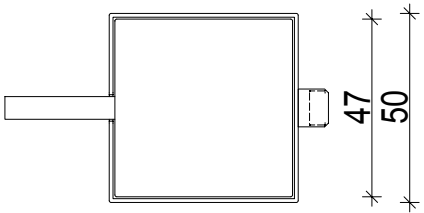

DECOR WALTHER

DW 396

Seifenspender
Soap dispenser

Art.: 0852300

DW 376

Wandseifenspender
Soap dispenser wall mounted

Art.: 0852200

Innenbehälter
Inner recipient

Art.: 0009597

Wandhalterung
Wall mounting

Art.: 0008227

M 1 : 2

5 . 15,6 . 5 (8,5)
cm

Chrom
Chrome

Alle Angaben ohne Gewähr.
Maß und Modelländerungen vorbehalten.
All information without engagement. Measurement and changes conditionally.

09.04.2015 TKH

www.decor-walther.de

47
50

Height of lid must be equal
with height of body

Changed from 20 to 22mm