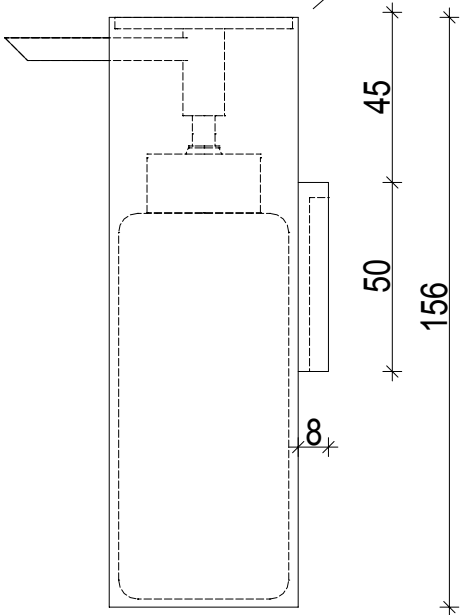

DECOR WALTHER

DW 396

Seifenspender
Soap dispenser

Art.: 0852300

DW 376

Wandseifenspender
Soap dispenser wall mounted

Art.: 0852200

Innenbehälter
Inner recipient

Art.: 0009597

Wandhalterung
Wall mounting

Art.: 0008227

M 1 : 2

5 . 15,6 . 5 (8,5)
cm

Chrom
Chrome

Alle Angaben ohne Gewähr.
Maß und Modelländerungen vorbehalten.
All information without engagement. Measurement and changes conditionally.

09.04.2015 TKH

www.decor-walther.de

47
50

Height of lid must be equal
with height of body

Changed from 20 to 22mm