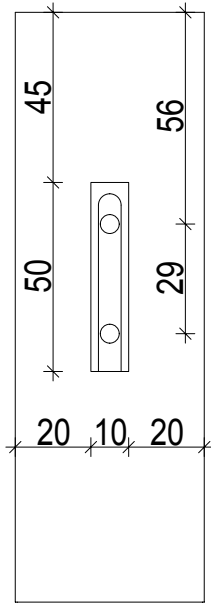

DECOR WALTHER

DW 396

Seifenspender
Soap dispenser

Art.: 0852300

DW 376

Wandseifenspender
Soap dispenser wall mounted

Art.: 0852200

Innenbehälter
Inner recipient

Art.: 0009597

Wandhalterung
Wall mounting

Art.: 0008227

M 1 : 2

5 . 15,6 . 5 (8,5)
cm

Chrom
Chrome

Alle Angaben ohne Gewähr.
Maß und Modelländerungen vorbehalten.
All information without engagement. Measurement and changes conditionally.

09.04.2015 TKH

www.decor-walther.de

47
50

Height of lid must be equal
with height of body

Changed from 20 to 22mm