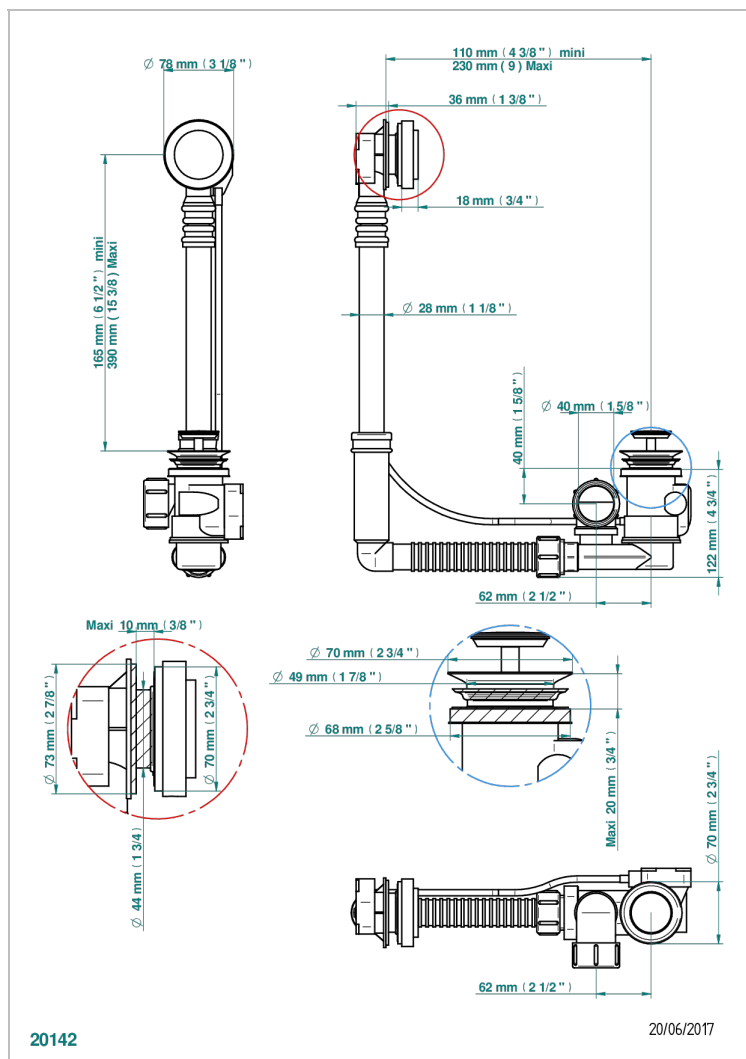

ВАМБОУ С ХРУСТАЛЕМ ЯНТАРНОГО ЦВЕТА

A34-302

Перелив GEBERIT для ванны. Регулируемая высота : от 165 мм до 390 мм регулируемый вынос: от 110мм до 230мм - европейская модель - выпуск Ø 40 мм поставляется со стильный ручкой управления

ХАРАКТЕРИСТИКИ

- Bambou с хрусталём янтарного цвета
- Перелив GEBERIT для ванны. Регулируемая высота : от 165 мм до 390 мм регулируемый вынос: от 110мм до 230мм - европейская модель - выпуск Ø 40 мм поставляется со стильный ручкой управления