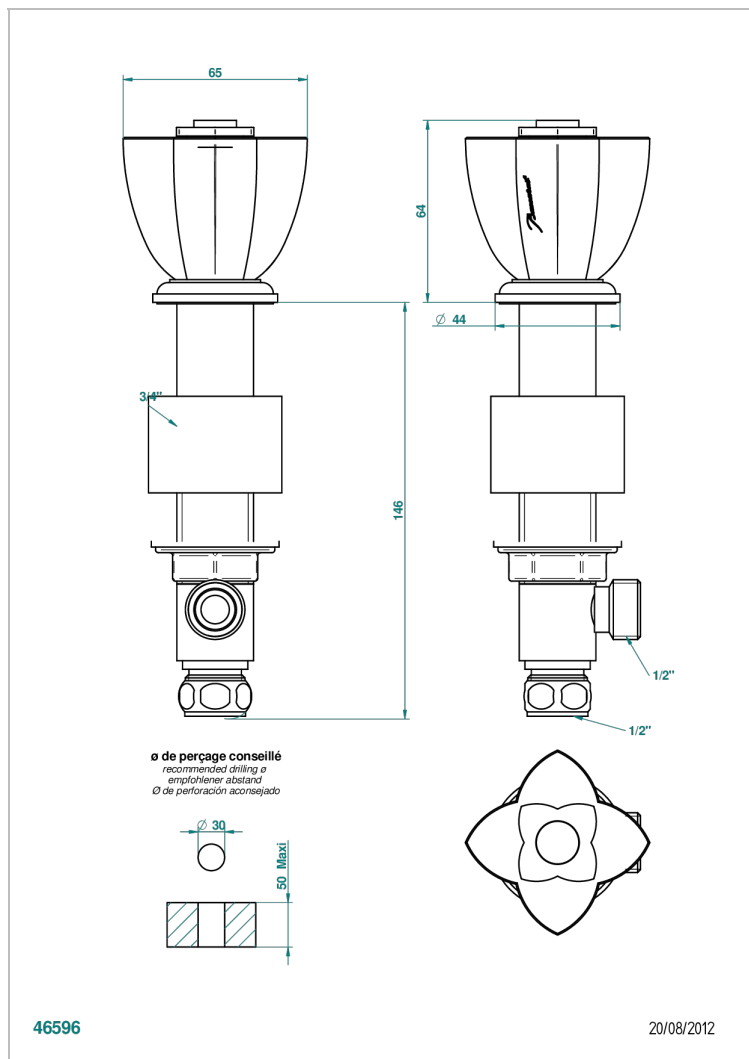

ПЕТАЛЕ DE CRISTAL, ЧЕРНЫЙ ХРУСТАЛЬ

U6D-35

Вентиль 1/2", устанавливаемый на борту

THG[®]
PARIS

ХАРАКТЕРИСТИКИ

- Pétale de Cristal, черный хрусталь
- Вентиль 1/2", устанавливаемый на борту

ДОСТУПНЫЕ ВАРИАНТЫ ПОКРЫТИЙ