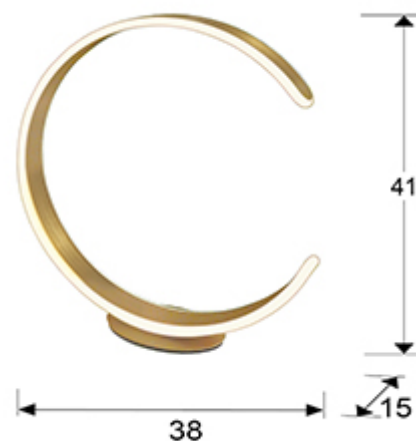

## Ozono 635387

Настольные лампы

Настольная лампа из алюминия с матовой полировкой и стали, покрытие "матовое золото".  
Силиконовый рассеиватель опалового цвета.  
19,2W LED, 1150 Lm, 3000 K.

### РАЗМЕРЫ

Размеры: ↔ 38,0 ↓ 41,0 ↗ 15,0 cm  
Вес: 1,4 Kg

### РАЗМЕРЫ УПАКОВКИ

Вес: 2,5 Kg  
Объём: 0,0440м³  
Размеры: ↔ 48,0 ↓ 19,0 ↗ 48,0 cm