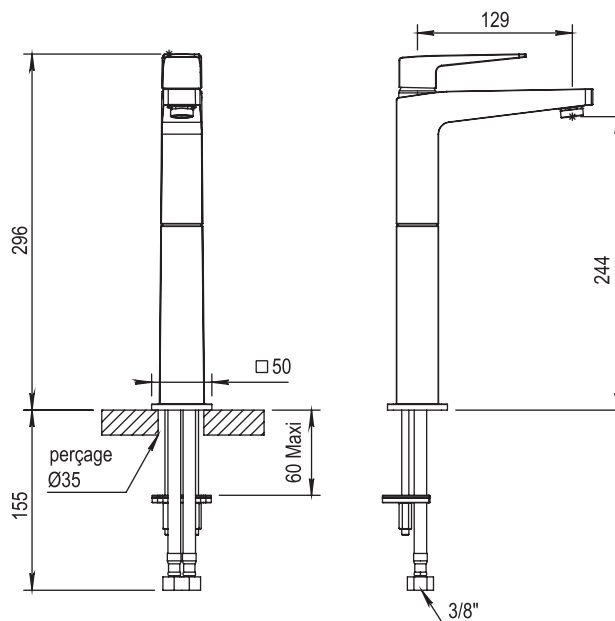

Réf. **43.779**

Réf. **43.799**

Mitigeur lavabo monotrou rehaussé avec vidage clic/clac et flexibles

CARACTÉRISTIQUES Réf. 43.779

Mitigeur lavabo monotrou rehaussé avec vidage clic/clac et flexibles - limiteur de débit

Single lever basin mixer extended version with up and down drain, flexible hoses - Flow restrictor

CARACTÉRISTIQUES Réf. 43.799

Mitigeur lavabo monotrou rehaussé avec vidage clic/clac et flexibles - VERSION CONFORT C3

Single lever basin mixer extended version with up and down drain, flexible hoses

16 ACC LY 714

FINITION USUELLE