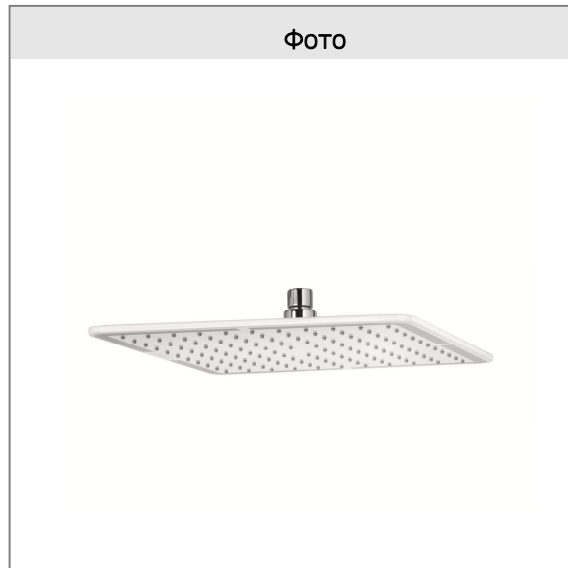

Техкарта

KLUDI A-QA

верхний душ DN 15

№ арт.:

64 440 91-00

Поверхн.:

91 белый/хром

Описание:

верхний душ
металлический корпус, 400 x 400 мм
система быстрой очистки
от известковых отложений
шаровой шарнир
расход воды 23 л/мин
подключение G 1/2
без кронштейна для душа

Фото