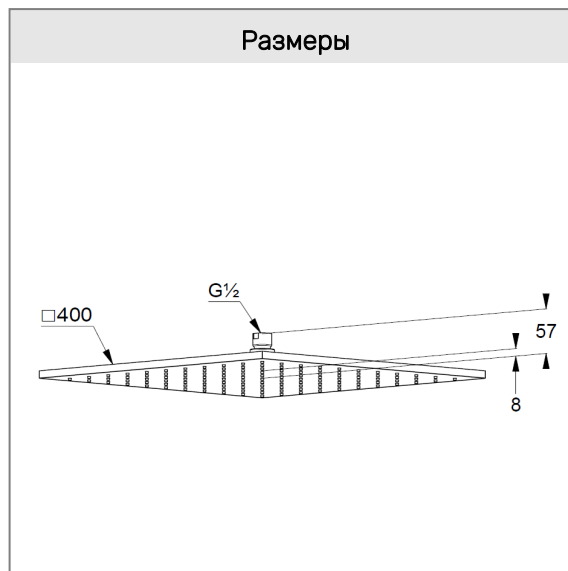

#### Описание:

верхний душ  
металлический корпус, 400 x 400 мм  
система быстрой очистки  
от известковых отложений  
шаровой шарнир  
расход воды 23 л/мин  
подключение G 1/2  
без кронштейна для душа

#### Размеры