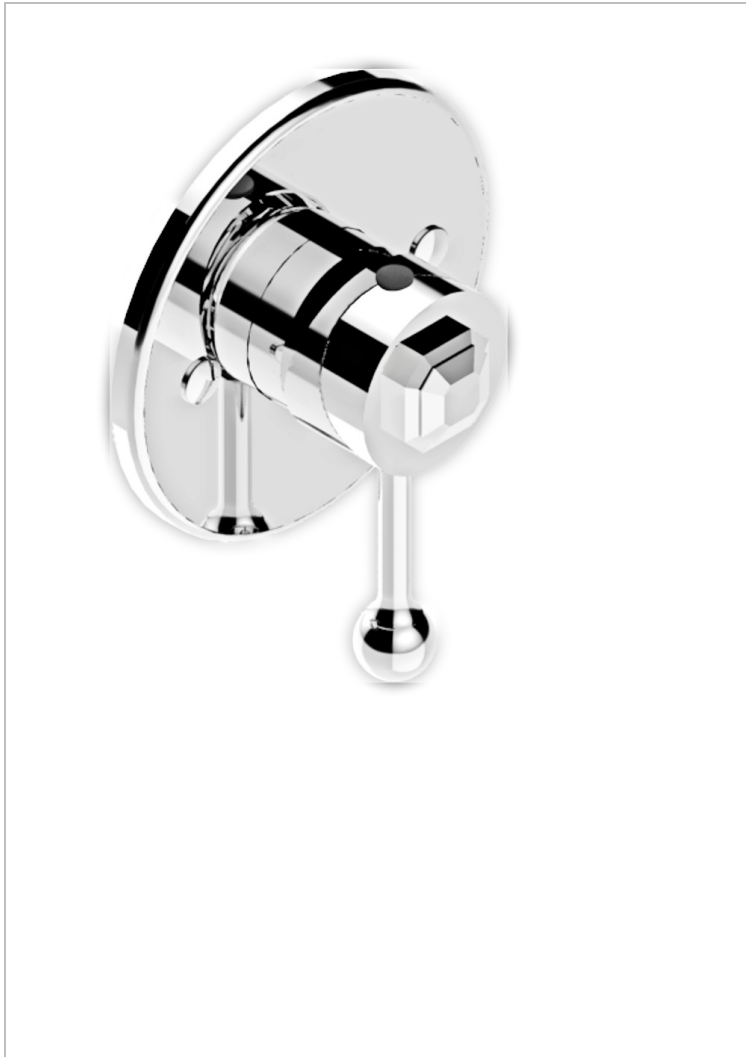

# ART DECO С РУКОЯТКАМИ

A55-6540B

Внешняя часть смесителя для душа однорычажного встраиваемого в стену 06540

THG<sup>®</sup>  
PARIS

## ХАРАКТЕРИСТИКИ

- Art Déco с рукоятками
- Внешняя часть смесителя для душа однорычажного встраиваемого в стену 06540

## СВЯЗАННЫЕ ТОВАРНЫЕ ПОЗИЦИИ

- Ref. G00-6540A Внутренняя часть смесителя для душа однорычажного встраиваемого в стену 06540 - 2 входа 1/2" - 1 выход 1/2"