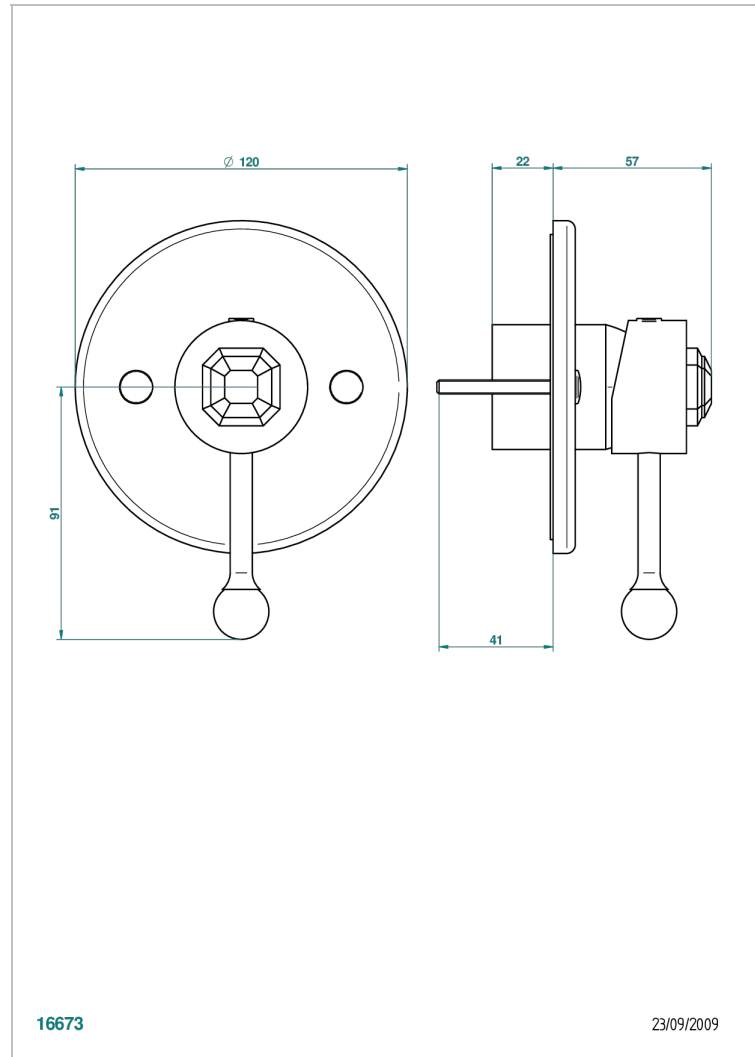

# ART DECO С РУКОЯТКАМИ

A55-6540B

Внешняя часть смесителя для душа однорычажного встраиваемого в стену 06540

THG<sup>®</sup>  
PARIS

## ХАРАКТЕРИСТИКИ

- Art Déco с рукоятками
- Внешняя часть смесителя для душа однорычажного встраиваемого в стену 06540

## СВЯЗАННЫЕ ТОВАРНЫЕ ПОЗИЦИИ

- Ref. G00-6540A Внутренняя часть смесителя для душа однорычажного встраиваемого в стену 06540 - 2 входа 1/2" - 1 выход 1/2"