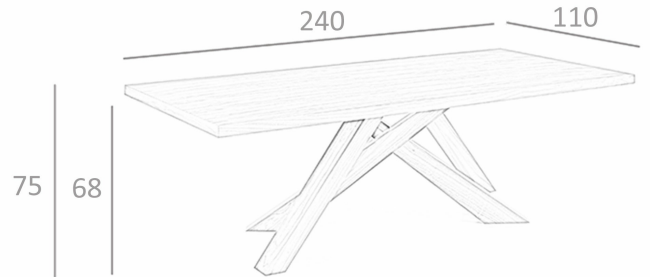

**REF. 1.033**

**CPM3775 Mesa de Comedor**

**MEDIDAS**

Medidas: 240 x 110 x 75 cm.

Peso: 103 Kg.

Forma: Rectangular

**EMBALAJE**

250 x 120 x 11 cm. / 75 Kg.

137 x 55 x 12 cm. / 32 Kg.

**VOLUMEN**

0,36 m3

**PRODUCTO**

Tapa: Chapa Nogal

**PATAS**

Material Patas: Chapa Nogal