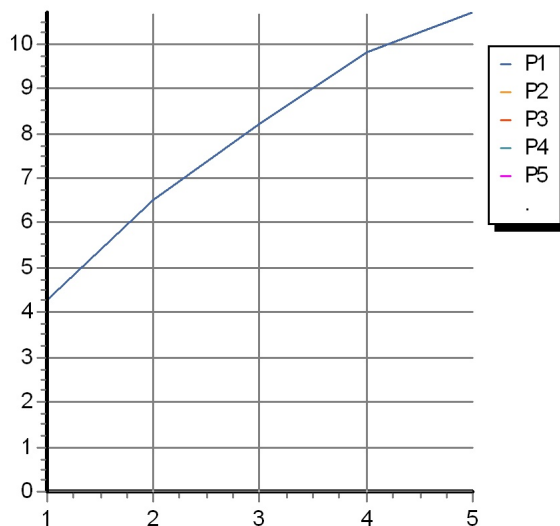

KITCHEN

ZXS367 Portate / Flowrates (lt/min)

PRESSIONE PRESSURE	1 BAR	2 BAR	3 BAR	4 BAR	5 BAR
ELLO CON DOCETTA (GETTI) SINK WITH SPRAY (JET2)	4,3	6,5	8,2	9,8	10,7
P2					
P3					
P4					
P5					

KITCHEN

ZXS367 Pesì e Misure / Weights and Sizes

Peso (Kg) Weight (lb)	2,90 (Kg)	6,39 (lb)
Volume test (dc3) - (in3)	3,32 (dc3)	202,60 (in3)
h (mm) - (in)	93,00 (mm)	3,66 (in)
L1 (mm) - (in)	162,00 (mm)	6,38 (in)
L2 (mm) - (in)	220,00 (mm)	8,66 (in)