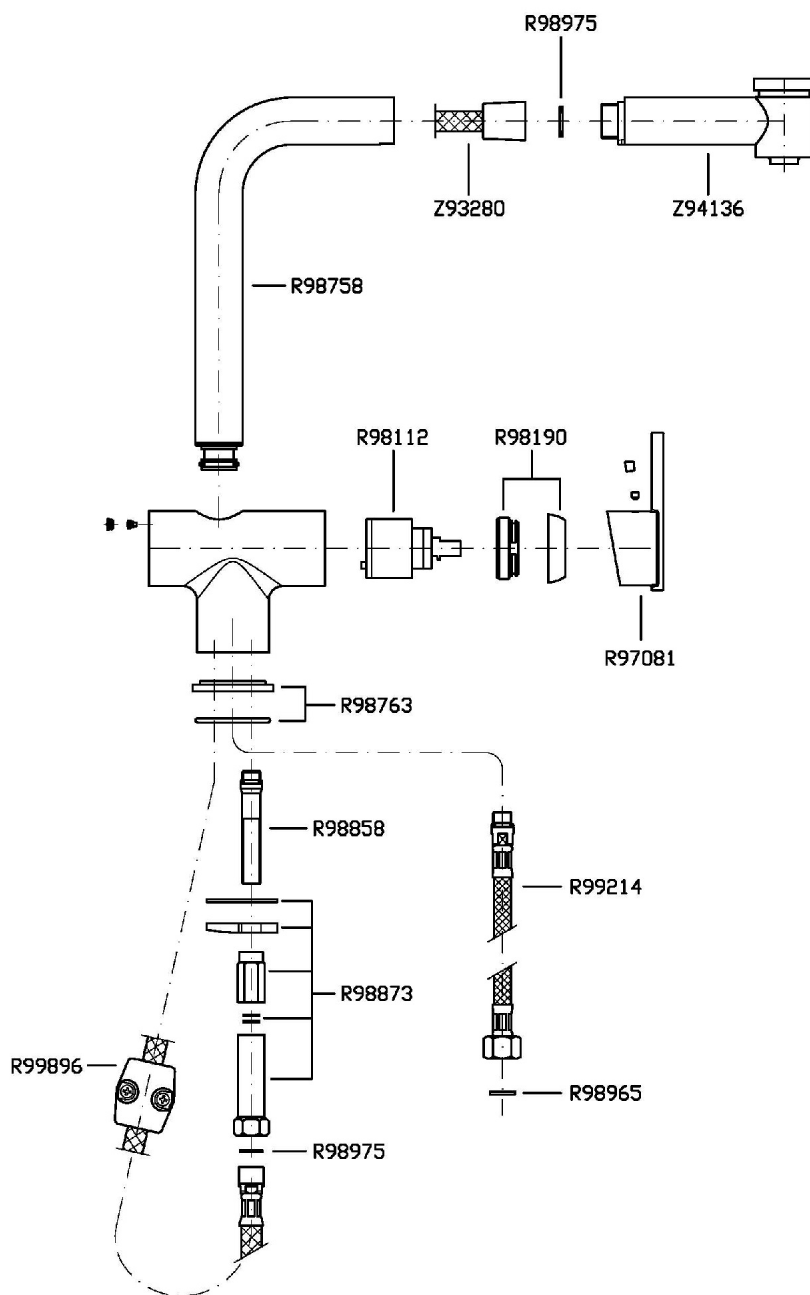

Lavello miscelatore monocomando ZXS con bocca girevole e doccetta estraibile con doppio getto, aeratore, flessibili di collegamento.

ZXS single lever sink mixer with swivel spout, pull out kitchen spray with two jets, aerator, flexible tails.

KITCHEN

ZXS367 Portate / Flowrates (lt/min)

PRESSIONE PRESSURE	1 BAR	2 BAR	3 BAR	4 BAR	5 BAR
ELLO CON DOCETTA (GETTI) SINK WITH SPRAY (JET2)	4,3	6,5	8,2	9,8	10,7
P2					
P3					
P4					
P5					

KITCHEN

ZXS367 Pesì e Misure / Weights and Sizes

Peso (Kg) Weight (lb)	2,90 (Kg)	6,39 (lb)
Volume test (dc3) - (in3)	3,32 (dc3)	202,60 (in3)
h (mm) - (in)	93,00 (mm)	3,66 (in)
L1 (mm) - (in)	162,00 (mm)	6,38 (in)
L2 (mm) - (in)	220,00 (mm)	8,66 (in)