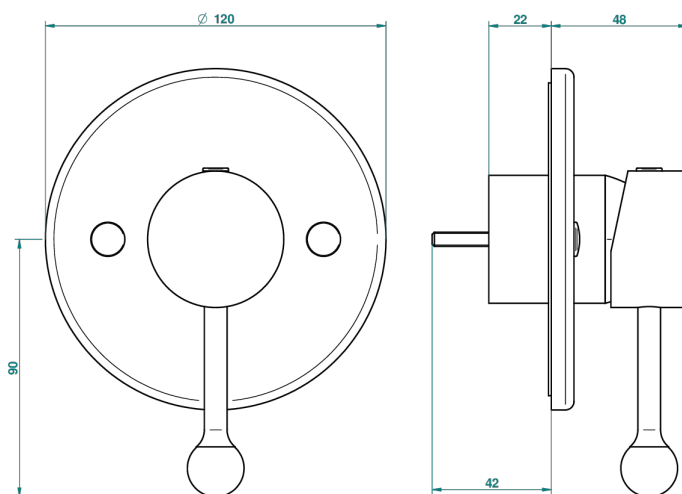

ПЕТАЛЕ DE CRISTAL, КРАСНЫЙ ХРУСТАЛЬ

U6C-6540B

THG[®]
PARIS

Внешняя часть смесителя для душа однорычажного встраиваемого в стену 06540

49641

05/04/2013

ХАРАКТЕРИСТИКИ

- Pétale de Cristal, красный хрусталь
- Внешняя часть смесителя для душа однорычажного встраиваемого в стену 06540

СВЯЗАННЫЕ ТОВАРНЫЕ ПОЗИЦИИ

- Ref. G00-6540A Внутренняя часть смесителя для душа однорычажного встраиваемого в стену 06540 - 2 входа 1/2" -1 выход 1/2"

ДОСТУПНЫЕ ВАРИАНТЫ ПОКРЫТИЙ

Blush PVD - H62
Graphite PVD - H64
Matt Umber PVD - H67
Matt blush PVD - H60
Matt graphite PVD - H65
Umber PVD - H66