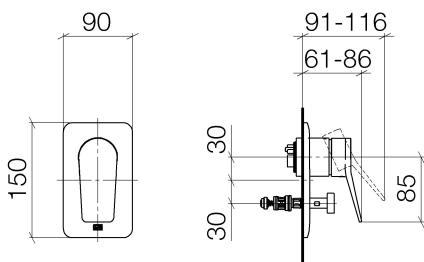

Душ - Lissé

Однорычажный смеситель для скрытого монтажа с переключателем - хром

Артикулный номер: 36 120 845-00

- автоматическое переключение
- крышка 150 x 90 мм
- Группа смесителей согл. DIN 4109: 1

хром

Для данного артикула требуются комплектующие.

размерный чертеж

Все величины в мм / дюймах = мм x 0,0394