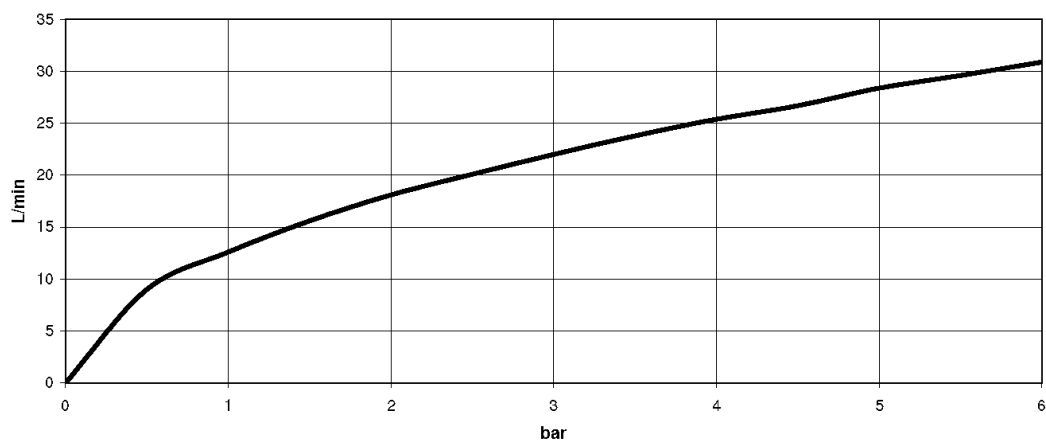

Душ - Lissé

Однорычажный смеситель для скрытого монтажа с переключателем - хром

Артикульный номер: 36 120 845-00

график расхода