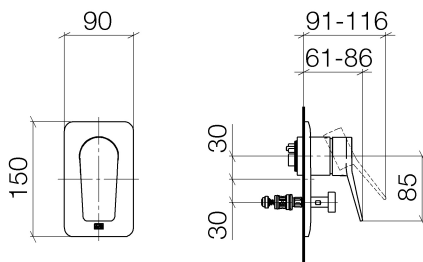

## Душ - Lissé

Однорычажный смеситель для скрытого монтажа с переключателем - хром

Артикульный номер: 36 120 845-00

- автоматическое переключение
- крышка 150 x 90 мм
- Группа смесителей согл. DIN 4109: 1

## размерный чертеж

Все величины в мм / дюймах = мм x 0,0394

## Душ - Lissé

Однорычажный смеситель для скрытого монтажа с переключателем - хром

Артикульный номер: 36 120 845-00

график расхода

## Душ - Lissé

Однорычажный смеситель для скрытого монтажа с переключателем - хром  
Артикульный номер: 36 120 845-00