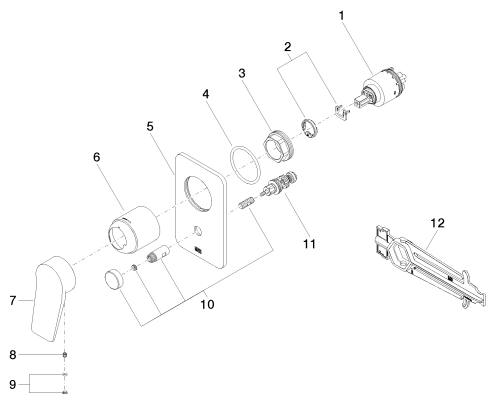

Душ - Lissé

Однорычажный смеситель для скрытого монтажа с переключателем - хром

Артикульный номер: 36 120 845-00

- автоматическое переключение
- крышка 150 x 90 мм
- Группа смесителей согл. DIN 4109: 1

хром

Для данного артикула требуются комплектующие.

размерный чертеж

Все величины в мм / дюймах = мм x 0,0394

Душ - Lissé

Однорычажный смеситель для скрытого монтажа с переключателем - хром

Артикульный номер: 36 120 845-00

35 020 970 90

Однорычажный смеситель
для скрытого монтажа -

35 021 970 90

Однорычажный смеситель
для скрытого монтажа с
защитным устройством -

Душ - Lissé

Однорычажный смеситель для скрытого монтажа с переключателем - хром

Артикульный номер: 36 120 845-00

Спецификация запасных частей

№	Артикульный №	Наименование	Расходуемое кол-во
1	90 15 05 038 00 90	картридж ЕНМ -	1
2	04 28 10 149 00 90	картридж ЕНМ -	1
3	09 24 04 448 90	Крепление Ø 42 x 17 мм -	1
4	09 14 10 084 90	O-Ring EPDM 70 48 x 3,5 мм -	1
5	09 11 02 301-00	крышка 150 x 90 x 9,3 мм - хром	1
6	09 11 02 260-00	чехол Ø 50 x 58 мм - хром	1
7	09 20 84 022-00	Ручка 50 x 39,03 x 109,5 мм - хром	1
8	09 31 11 030 90	Крепление М5 x 5 мм -	1
9	90 31 20 087 00-00	Покрытие Ø 7 x 2,1 мм - хром	1
10	90 31 09 139 00-00	Тяга Ø 26 x 47,3 мм - хром	1
11	90 21 34 081 00 90	Переключение 98 x 64 x 64 мм -	1
12	09 30 09 064 90	Монтажный ключ 10 Nm -	1