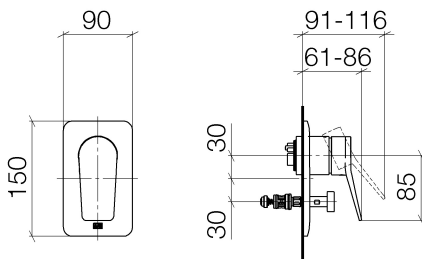

Душ - Lissé

Однорычажный смеситель для скрытого монтажа с переключателем - хром

Артикульный номер: 36 120 845-00

- автоматическое переключение
- крышка 150 x 90 мм
- Группа смесителей согл. DIN 4109: 1

хром

Для данного артикула требуются комплектующие.

размерный чертеж

Все величины в мм / дюймах = мм x 0,0394

Душ - Lissé

Однорычажный смеситель для скрытого монтажа с переключателем - хром

Артикульный номер: 36 120 845-00

график расхода

Душ - Lissé

Однорычажный смеситель для скрытого монтажа с переключателем - хром

Артикульный номер: 36 120 845-00

Другие варианты поверхностей

платина матовая

36 120 845-06

Другие поверхности по запросу (x-tra Service)

35 020 970 90

Однорычажный смеситель
для скрытого монтажа -

35 021 970 90

Однорычажный смеситель
для скрытого монтажа с
защитным устройством -

Душ - Lissé

Однорычажный смеситель для скрытого монтажа с переключателем - хром