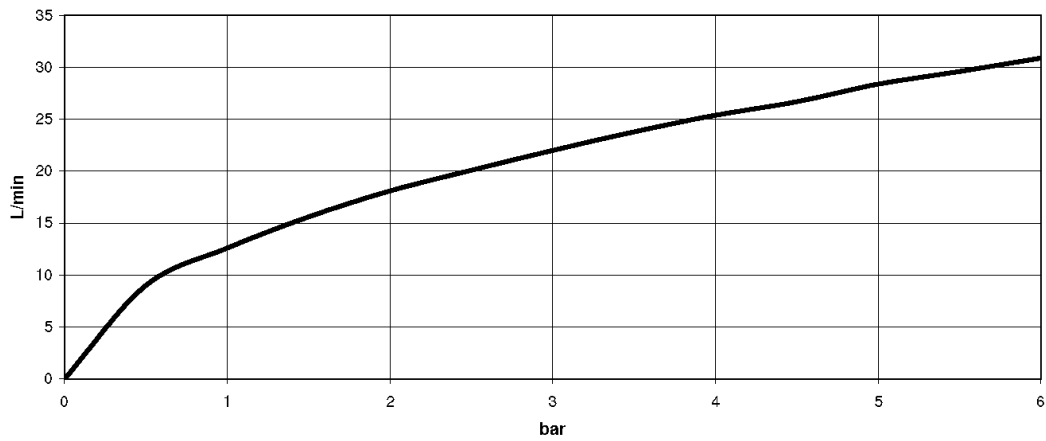

Душ - Lissé

Однорычажный смеситель для скрытого монтажа с переключателем - хром

Артикульный номер: 36 120 845-00

график расхода