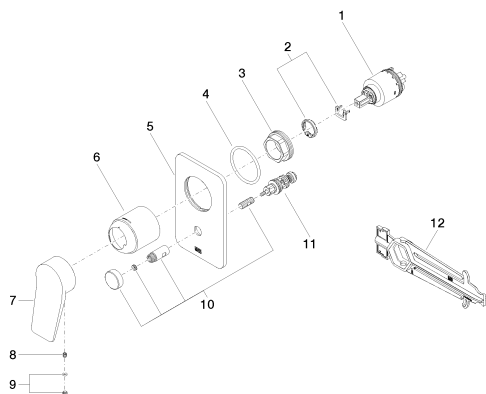

Душ - Lissé

Однорычажный смеситель для скрытого монтажа с переключателем - хром

Артикульный номер: 36 120 845-00

Спецификация запасных частей

№	Артикульный №	Наименование	Расходуемое кол-во
1	90 15 05 038 00 90	картридж ЕНМ -	1
2	04 28 10 149 00 90	картридж ЕНМ -	1
3	09 24 04 448 90	Крепление Ø 42 x 17 мм -	1
4	09 14 10 084 90	O-Ring EPDM 70 48 x 3,5 мм -	1
5	09 11 02 301-00	крышка 150 x 90 x 9,3 мм - хром	1
6	09 11 02 260-00	чехол Ø 50 x 58 мм - хром	1
7	09 20 84 022-00	Ручка 50 x 39,03 x 109,5 мм - хром	1
8	09 31 11 030 90	Крепление M5 x 5 мм -	1
9	90 31 20 087 00-00	Покрытие Ø 7 x 2,1 мм - хром	1
10	90 31 09 139 00-00	Тяга Ø 26 x 47,3 мм - хром	1
11	90 21 34 081 00 90	Переключение 98 x 64 x 64 мм -	1
12	09 30 09 064 90	Монтажный ключ 10 Nm -	1