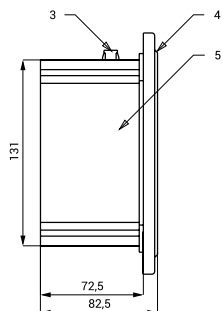

Считыватели кредита SLZA 30C, SLZA 30CZ

SLZA 30CZ

SLZA 30C

Характеристики

- считыватели кредита на RFID жетоне
- для контроля состояния кредита на жетоне
- возможность автоматической записи единиц на жетон
- индекс С - монтаж на стену
- индекс CZ - монтаж в стену
- материал AISI - 304
- матовая поверхность

Размеры

SLZA 30C

SLZA 30CZ

Технические данные

Размер нержавеющей крышки (SLZA 30CZ)	170 x 170 x 10 мм
Размер нержавеющей коробки (SLZA 30CZ)	140 x 140 x 75 мм
Размер (SLZA 30C)	96 x 74 x 51 мм
Питающее напряжение	24 В пост.
Потребляемая мощность	2 Вт

- 1 - дисплей
2 - RFID зона считывания
3 - нержавеющий корпус с пластиковыми боковинами

- 1 - дисплей
2 - RFID зона считывания
3 - подвод питания электроники 24 В пост.
4 - нержавеющая крышка с электроникой
5 - монтажная пластмассовая коробка