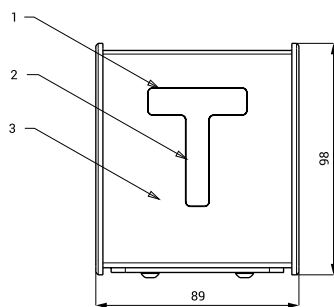

Считыватели кредита SLZA 30C, SLZA 30CZ

SLZA 30CZ

SLZA 30C

Характеристики

- считыватели кредита на RFID жетоне
- для контроля состояния кредита на жетоне
- возможность автоматической записи единиц на жетон
- индекс С - монтаж на стену
- индекс CZ - монтаж в стену
- материал AISI - 304
- матовая поверхность

Размеры

SLZA 30C

SLZA 30CZ

Технические данные

Размер нержавеющей крышки (SLZA 30CZ)	170 x 170 x 10 мм
Размер нержавеющей коробки (SLZA 30CZ)	140 x 140 x 75 мм
Размер (SLZA 30C)	96 x 74 x 51 мм
Питающее напряжение	24 В пост.
Потребляемая мощность	2 Вт

- 1 - дисплей
2 - RFID зона считывания
3 - нержавеющий корпус с пластиковыми боковинами

- 1 - дисплей
2 - RFID зона считывания
3 - подвод питания электроники 24 В пост.
4 - нержавеющая крышка с электроникой
5 - монтажная пластмассовая коробка