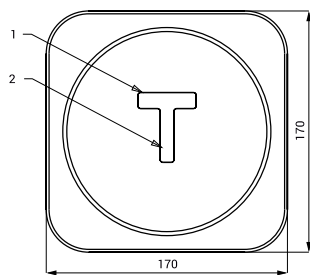

Считыватели кредита SLZA 30C, SLZA 30CZ

SLZA 30CZ

SLZA 30C

Характеристики

- считыватели кредита на RFID жетоне
- для контроля состояния кредита на жетоне
- возможность автоматической записи единиц на жетон
- индекс С - монтаж на стену
- индекс CZ - монтаж в стену
- материал AISI - 304
- матовая поверхность

Размеры

SLZA 30C

SLZA 30CZ

Технические данные

Размер нержавеющей крышки (SLZA 30CZ)	170 x 170 x 10 мм
Размер нержавеющей коробки (SLZA 30CZ)	140 x 140 x 75 мм
Размер (SLZA 30C)	96 x 74 x 51 мм
Питающее напряжение	24 В пост.
Потребляемая мощность	2 Вт

- 1 - дисплей
2 - RFID зона считывания
3 - нержавеющий корпус с пластиковыми боковинами

- 1 - дисплей
2 - RFID зона считывания
3 - подвод питания электроники 24 В пост.
4 - нержавеющая крышка с электроникой
5 - монтажная пластмассовая коробка