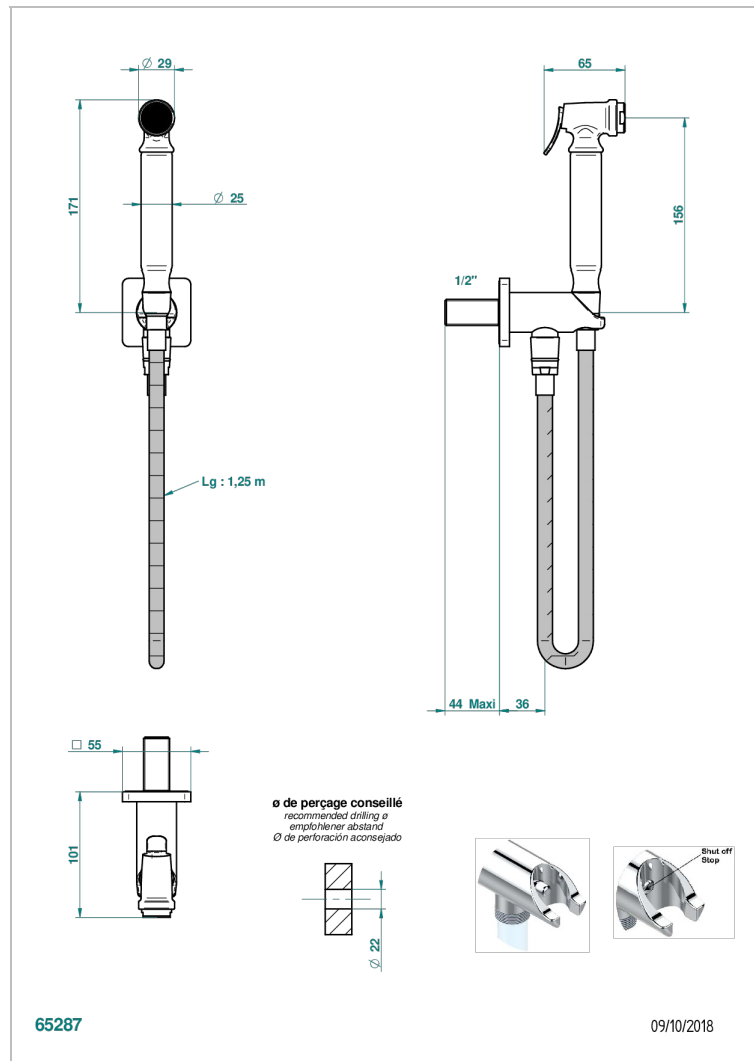

Комплект для гигиенического душа: лейка с клапаном, усиленный шланг 1,25м и вывод для шланга со встроенным защитным остановом

ХАРАКТЕРИСТИКИ

- Profil
- Комплект для гигиенического душа: лейка с клапаном, усиленный шланг 1,25м и вывод для шланга со встроенным защитным остановом