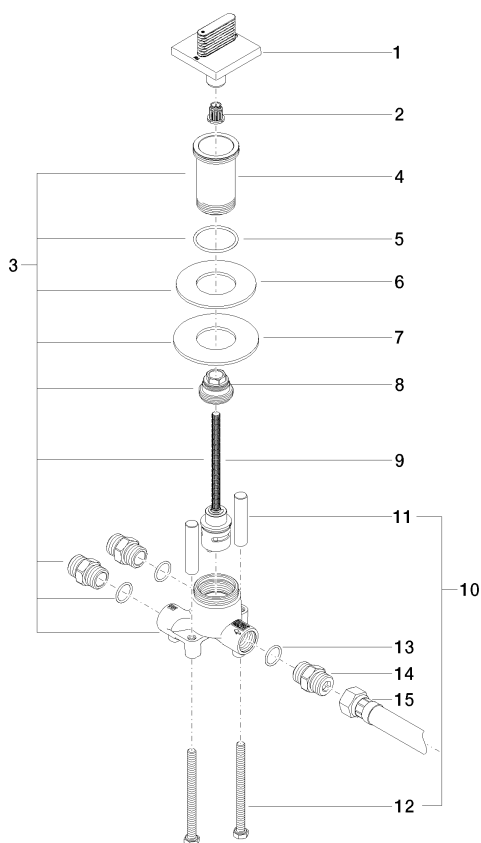

Ванна - CL.1

Переключатель на два положения - хром

Артикульный номер: 29 128 705-00

Спецификация запасных частей

№	Артикульный №	Наименование	Расходуемое кол-во
1	90 20 70 054 01-00	Ручка 60 x 60 x 40 мм - хром	1
2	09 12 12 002 90	Фиксирующая крышка белый Ø 15 x 12 мм -	1
3	04 17 01 198 00 90	Переключение 126 x 108 x 172 мм -	1
4	09 30 01 209 90	Подключение Ø 43,3 x 68 мм -	1
5	09 14 10 038 90	O-Ring EPDM 70 37,0 x 2,5 мм -	1
6	09 14 05 059 90	Прокладка EPDM 70 75 x 37 x 3 мм -	1
7	09 30 11 136 90	диск Ø 80 x 3 мм -	1
8	09 24 04 223 90	Крепление Ø 32 x 24 мм -	1
9	90 90 03 159 00 90	Переключение Ø 32 x 171 мм -	1
10	04 30 30 153 00 90	Набор для крепления M8 x 100 мм -	1
11	09 18 40 114 90	гильза Ø 12 x 55 мм -	2
12	09 30 30 153 90	Крепление M8 x 100 мм -	2
13	09 14 10 010 90	O-Ring EPDM 70 17,0 x 2,0 мм -	3
14	09 24 03 168 10 90	ниппель 1/2" x 1/2" -	3
15	12 503 970 90	Напорный шланг 1/2" x 1/2" x 600 мм -	1