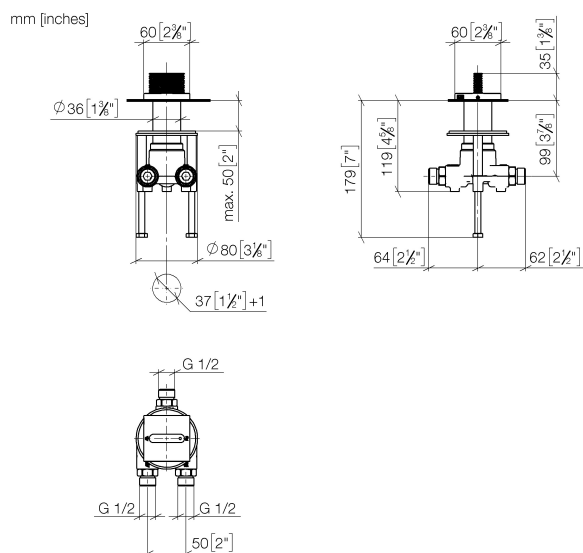

Ванна - CL.1

Переключатель на два положения - хром

Артикульный номер: 29 128 705-00

- со структурой CASCADE
- поворотного действия
- диаметр сверлёного отверстия 37 мм
- розетка 60 x 60 мм
- присоединение 1/2"
- расход макс. 23,5 л/мин при гидравлическом давлении 3 бара
- Группа смесителей согл. DIN 4109: 2
- Не подходит для комбинирования с Perfecto (12 614 970 90).
- (ADA)

хром

Для данного артикула требуются комплектующие.

размерный чертёж

Все величины в мм / дюймах = мм x 0,0394