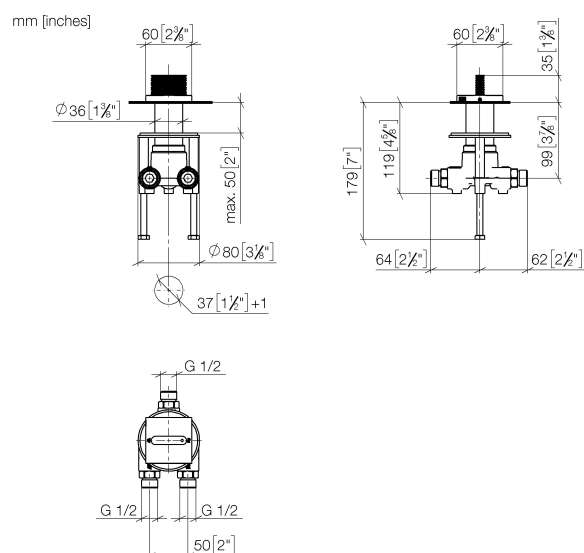

Ванна - CL.1

Переключатель на два положения - хром

Артикульный номер: 29 128 705-00

- со структурой CASCADE
- поворотного действия
- диаметр сверлёного отверстия 37 мм
- розетка 60 x 60 мм
- присоединение 1/2"
- расход макс. 23,5 л/мин при гидравлическом давлении 3 бара
- Группа смесителей согл. DIN 4109: 2
- Не подходит для комбинирования с Perfecto (12 614 970 90).
- (ADA)

хром

Для данного артикула требуются комплектующие.

размерный чертёж

Все величины в мм / дюймах = мм x 0,0394

Ванна - CL.1

Переключатель на два положения - хром

Артикульный номер: 29 128 705-00

график расхода

Ванна - CL.1

Переключатель на два положения - хром

Артикульный номер: 29 128 705-00

Другие варианты поверхностей

платина матовая
29 128 705-06

Dark Platinum matt
29 128 705-99

Другие поверхности по запросу (x-tra Service)