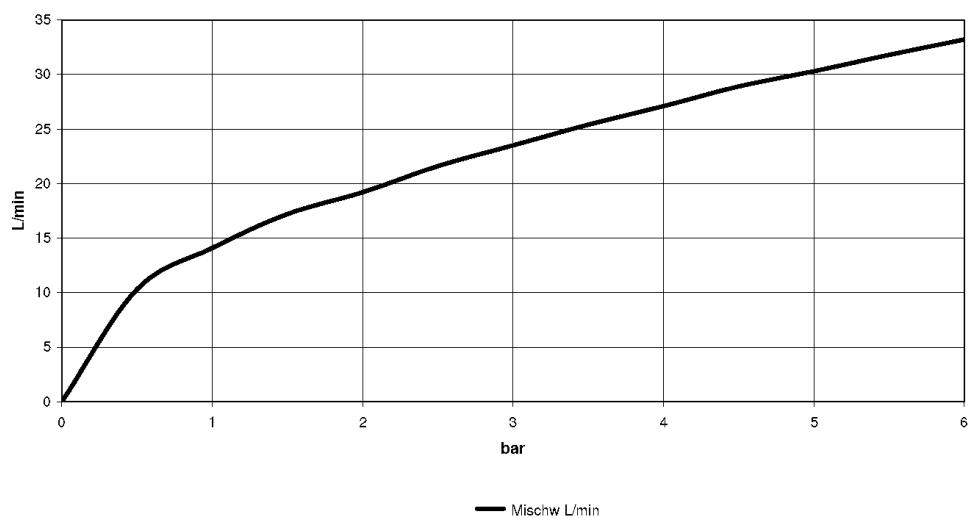

Ванна - CL.1

Переключатель на два положения - хром

Артикульный номер: 29 128 705-00

- со структурой CASCADE
- поворотного действия
- диаметр сверлёного отверстия 37 мм
- розетка 60 x 60 мм
- присоединение 1/2"
- расход макс. 23,5 л/мин при гидравлическом давлении 3 бара
- Группа смесителей согл. DIN 4109: 2
- Не подходит для комбинирования с Perfecto (12 614 970 90).
- (ADA)

хром

Для данного артикула требуются комплектующие.

размерный чертёж

Все величины в мм / дюймах = мм x 0,0394

Ванна - CL.1

Переключатель на два положения - хром

Артикульный номер: 29 128 705-00

график расхода