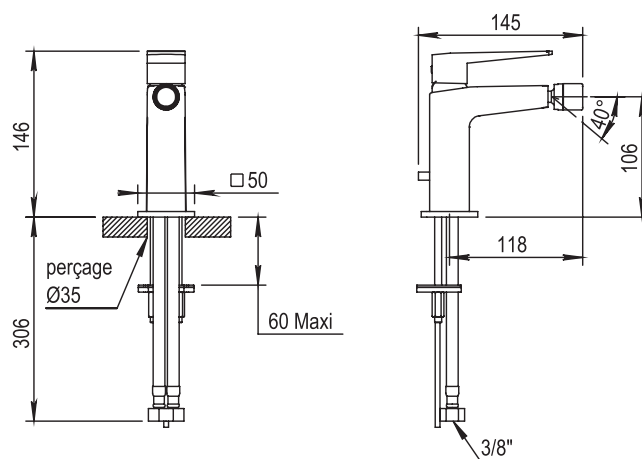

Réf. **43.771**

Mitigeur bidet monotrou avec vidage manuel à tirette et flexibles

CARACTÉRISTIQUES

Mitigeur bidet monotrou avec vidage manuel à tirette et flexibles -
limiteur de débit

Single lever bidet with automatic pop-up waste, flexible hoses -
Flow restrictor