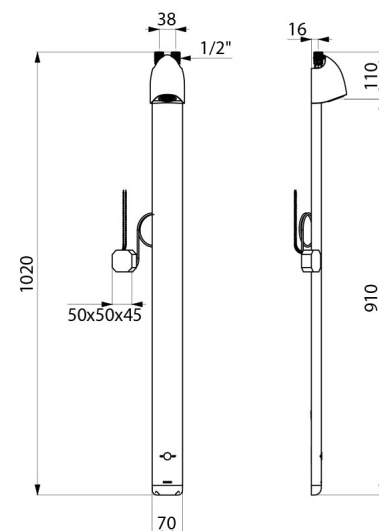

ТЕХНИЧЕСКИЕ ХАРАКТЕРИСТИКИ

Душевая панель SPORTING MIX 2 SECURITHERM - Арт. 714900

Подключение	От сети 230/6V
Соединение	М1/2"
Технология	Сенсорная
Высота	1020 мм
Глубина	21 мм
Ширина	70 мм
Расход	6 л/мин
Покрытие	Алюминий

ПРЕИМУЩЕСТВА

- Экономия воды до 80%
- Ополаскивание как антибактериальная профилактика
- Мгновенная остановка при отключении холодной воды
- Обтекаемые формы, скрытые крепления