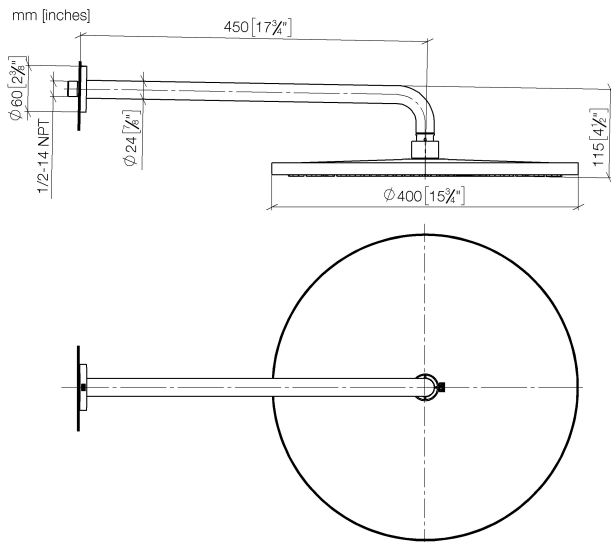

Душ - Tara.

Верхний душ с настенным креплением - платина

Артикульный номер: 28 659 970-08

- вылет 450 мм
- дождевая струя
- с системой защиты от известковых отложений
- душевая насадка Ø 400 мм
- розетка Ø 60 мм
- присоединение 1/2"
- расход макс. 14 л/мин
- Группа смесителей согл. DIN 4109: 2

платина

размерный чертеж

Все величины в мм / дюймах = мм x 0,0394