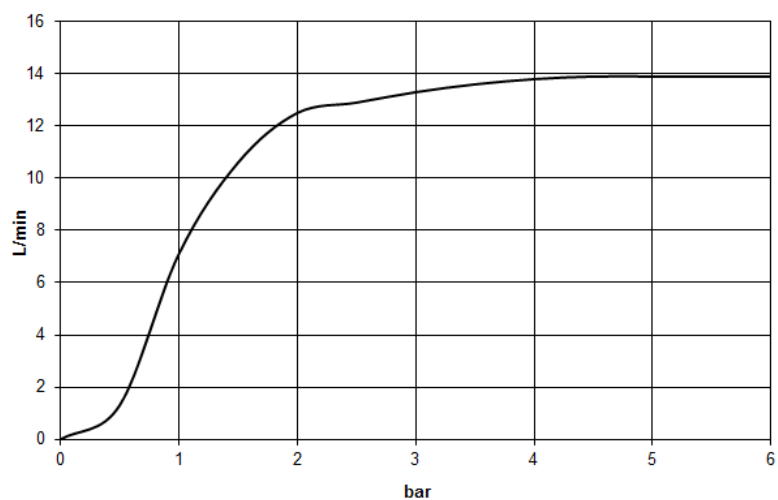

Душ - Tara.

Верхний душ с настенным креплением - платина

Артикульный номер: 28 659 970-08

- вылет 450 мм
- дождевая струя
- с системой защиты от известковых отложений
- душевая насадка Ø 400 мм
- розетка Ø 60 мм
- присоединение 1/2"
- расход макс. 14 л/мин
- Группа смесителей согл. DIN 4109: 2

платина

размерный чертеж

Все величины в мм / дюймах = мм x 0,0394

Душ - Tara.

Верхний душ с настенным креплением - платина

Артикульный номер: 28 659 970-08

график расхода

Душ - Tara.