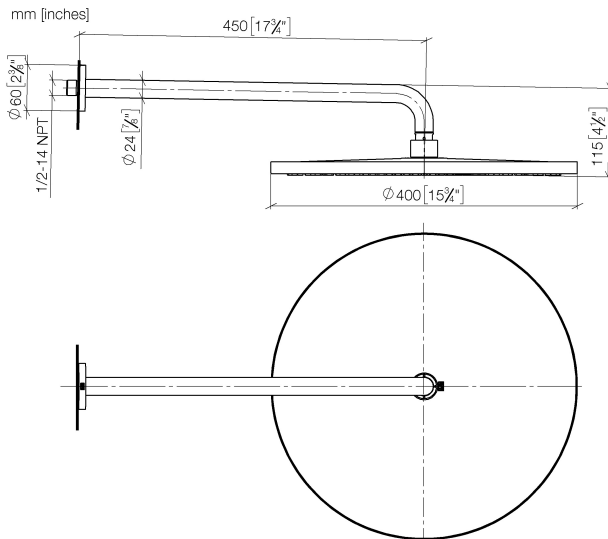

Душ - Tara.

Верхний душ с настенным креплением - платина

Артикульный номер: 28 659 970-08

- вылет 450 мм
- дождевая струя
- с системой защиты от известковых отложений
- душевая насадка Ø 400 мм
- розетка Ø 60 мм
- присоединение 1/2"
- расход макс. 14 л/мин
- Группа смесителей согл. DIN 4109: 2

платина

размерный чертеж

Все величины в мм / дюймах = мм x 0,0394

Душ - Tara.

Верхний душ с настенным креплением - платина

Артикульный номер: 28 659 970-08

график расхода

Душ - Tara.

Верхний душ с настенным креплением - платина

Артикульный номер: 28 659 970-08

Другие варианты поверхностей

хром
28 659 970-00

платина матовая
28 659 970-06

белый матовый
28 659 970-10

латунь сатинированная
28 659 970-28