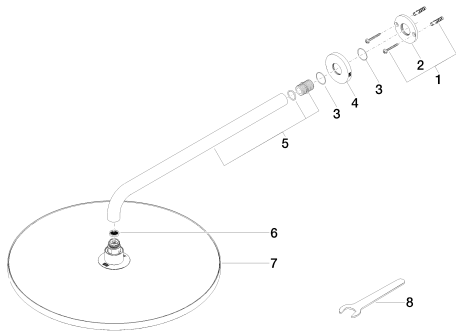

Душ - Tara.

Верхний душ с настенным креплением - платина

Артикульный номер: 28 659 970-08

- вылет 450 мм
- дождевая струя
- с системой защиты от известковых отложений
- душевая насадка Ø 400 мм
- розетка Ø 60 мм
- присоединение 1/2"
- расход макс. 14 л/мин
- Группа смесителей согл. DIN 4109: 2

платина

размерный чертёж

Все величины в мм / дюймах = мм x 0,0394

Душ - Tara.

Верхний душ с настенным креплением - платина

Артикульный номер: 28 659 970-08

график расхода

Душ - Tara.

28 659 970-10

латунь сатинированная

28 659 970-28

чёрный матовый

28 659 970-33

Dark Platinum matt

28 659 970-99

Другие поверхности по запросу (x-tra Service)

35 085 970 90

Уголок для настенного
монтажа -

Душ - Tara.

Верхний душ с настенным креплением - платина

Артикульный номер: 28 659 970-08

Спецификация запасных частей

№	Артикульный №	Наименование	Расходуемое кол-во
1	04 30 31 032 00 90	Набор для крепления 4 x 35 мм -	1
2	09 17 20 120 90	Подключение Ø 56,50 x 5 мм -	1
3	09 14 10 150 90	O-Ring 23 x 1,5 мм -	2
4	09 27 97 015-08	крышка Ø 60 x 9 мм - платина	1
5	90 11 03 070 00-08	трубопровод 462 x 61 x 24 мм - платина	1
6	09 23 01 075 90	Ситовое уплотнение Ø 18 x 3,5 мм -	1
7	04 12 05 090 00-08	Верхний душ Ø 400 мм - платина	1
8	09 30 09 069 90	Монтажный ключ SW 22 -	1