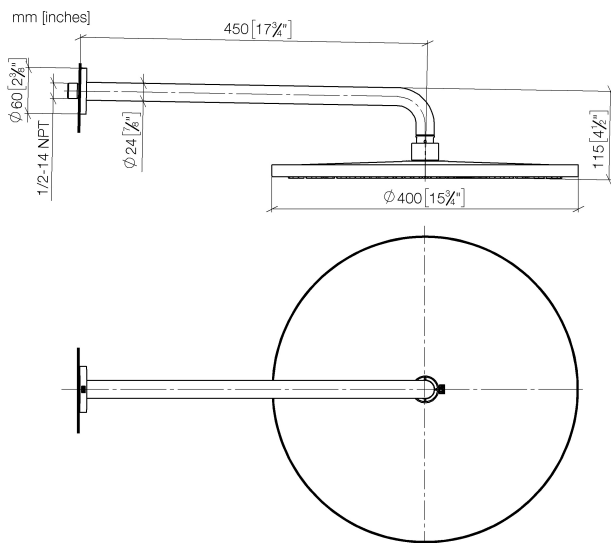

Душ - Tara.

Верхний душ с настенным креплением - платина

Артикульный номер: 28 659 970-08

- вылет 450 мм
- дождевая струя
- с системой защиты от известковых отложений
- душевая насадка Ø 400 мм
- розетка Ø 60 мм
- присоединение 1/2"
- расход макс. 14 л/мин
- Группа смесителей согл. DIN 4109: 2

платина

размерный чертёж

Все величины в мм / дюймах = мм x 0,0394

Душ - Tara.

Верхний душ с настенным креплением - платина

Артикульный номер: 28 659 970-08

график расхода

Душ - Tara.

Верхний душ с настенным креплением - платина

Артикульный номер: 28 659 970-08

Другие варианты поверхностей

хром

28 659 970-00

платина матовая

28 659 970-06

белый матовый

35 085 970 90

Уголок для настенного
монтажа -

Душ - Tara.

Верхний душ с настенным креплением - платина

Артикульный номер: 28 659 970-08

Спецификация запасных частей

№	Артикульный №	Наименование	Расходуемое кол-во
1	04 30 31 032 00 90	Набор для крепления 4 x 35 мм -	1
2	09 17 20 120 90	Подключение Ø 56,50 x 5 мм -	1
3	09 14 10 150 90	O-Ring 23 x 1,5 мм -	2
4	09 27 97 015-08	крышка Ø 60 x 9 мм - платина	1
5	90 11 03 070 00-08	трубопровод 462 x 61 x 24 мм - платина	1
6	09 23 01 075 90	Ситовое уплотнение Ø 18 x 3,5 мм -	1
7	04 12 05 090 00-08	Верхний душ Ø 400 мм - платина	1
8	09 30 09 069 90	Монтажный ключ SW 22 -	1