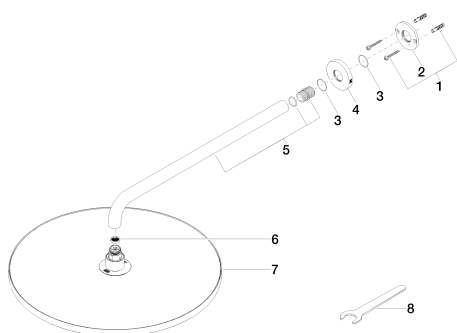

Душ - Tara.

Верхний душ с настенным креплением - платина

Артикульный номер: 28 659 970-08

### Спецификация запасных частей

№	Артикульный №	Наименование	Расходуемое кол-во
1	04 30 31 032 00 90	Набор для крепления 4 x 35 мм -	1
2	09 17 20 120 90	Подключение Ø 56,50 x 5 мм -	1
3	09 14 10 150 90	O-Ring 23 x 1,5 мм -	2
4	09 27 97 015-08	крышка Ø 60 x 9 мм - платина	1
5	90 11 03 070 00-08	трубопровод 462 x 61 x 24 мм - платина	1
6	09 23 01 075 90	Ситовое уплотнение Ø 18 x 3,5 мм -	1
7	04 12 05 090 00-08	Верхний душ Ø 400 мм - платина	1
8	09 30 09 069 90	Монтажный ключ SW 22 -	1