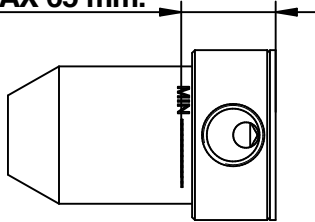

**PARTE INCASSO
BLUILY-IN PART**

MIN 45 mm.-MAX 65 mm.

**Cod. 63339/L
Acqua Carica**

© Copyright of Bongio s.r.l.

**Bocca lavabo incasso a muro
con miscelatore
incluso nella bocca**

**Built-in basin spout with mixer
placed in the spout**