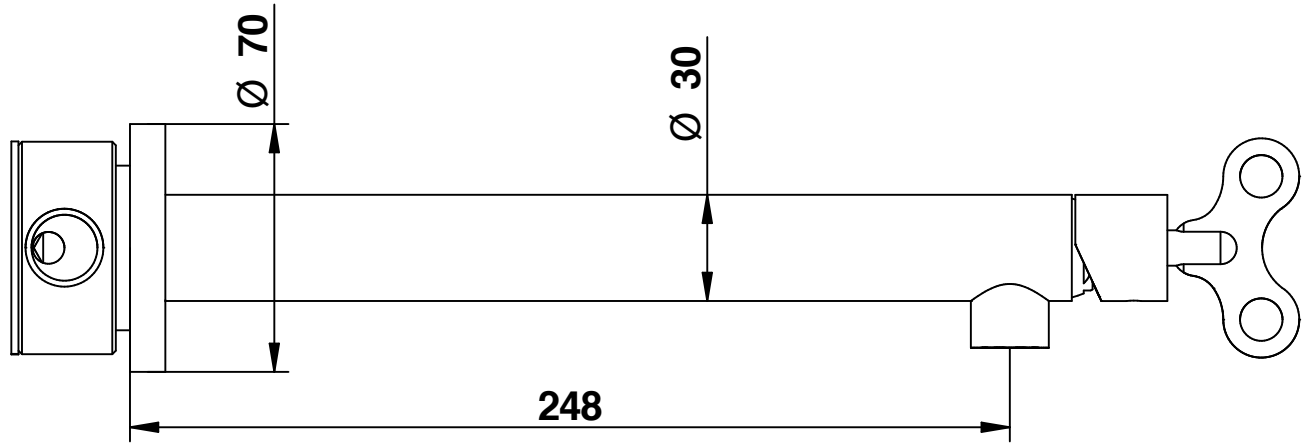

**PARTE INCASSO
BLUILY-IN PART**

MIN 45 mm.-MAX 65 mm.

**Cod. 63339/L
Acqua Carica**

© Copyright of Bongio s.r.l.

**Bocca lavabo incasso a muro
con miscelatore
incluso nella bocca**

**Built-in basin spout with mixer
placed in the spout**