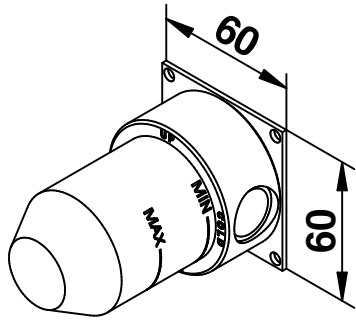

**PARTE INCASSO
BLUILY-IN PART**

MIN 45 mm.-MAX 65 mm.

**Cod. 63339/L
Acqua Carica**

© Copyright of Bongio s.r.l.

**Bocca lavabo incasso a muro
con miscelatore
incluso nella bocca**

**Built-in basin spout with mixer
placed in the spout**