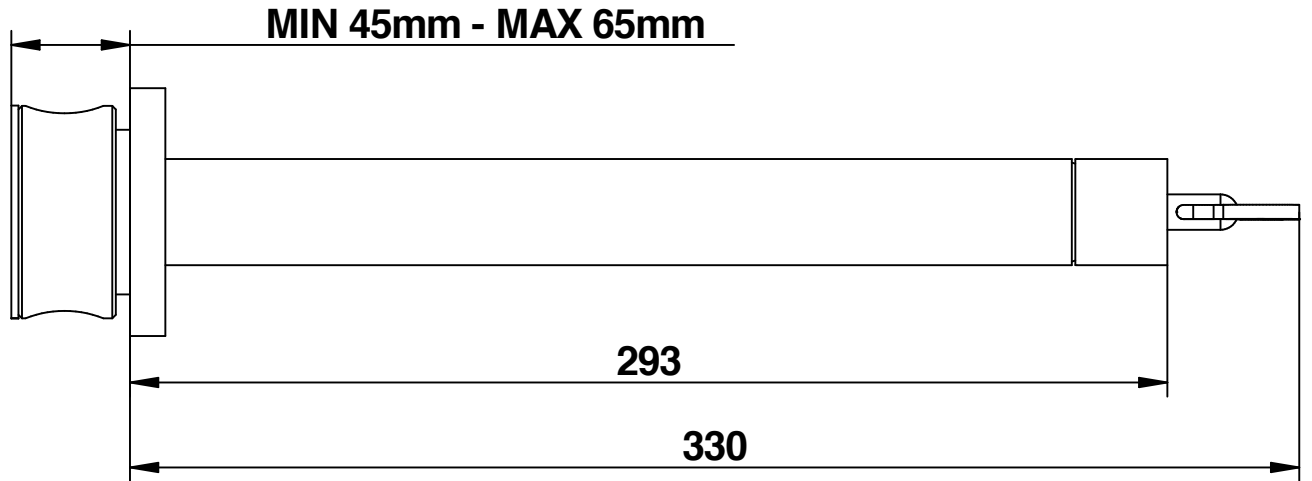

**PARTE INCASSO
BLUILY-IN PART**

MIN 45 mm.-MAX 65 mm.

**Cod. 63339/L
Acqua Carica**

© Copyright of Bongio s.r.l.

**Bocca lavabo incasso a muro
con miscelatore
incluso nella bocca**

**Built-in basin spout with mixer
placed in the spout**