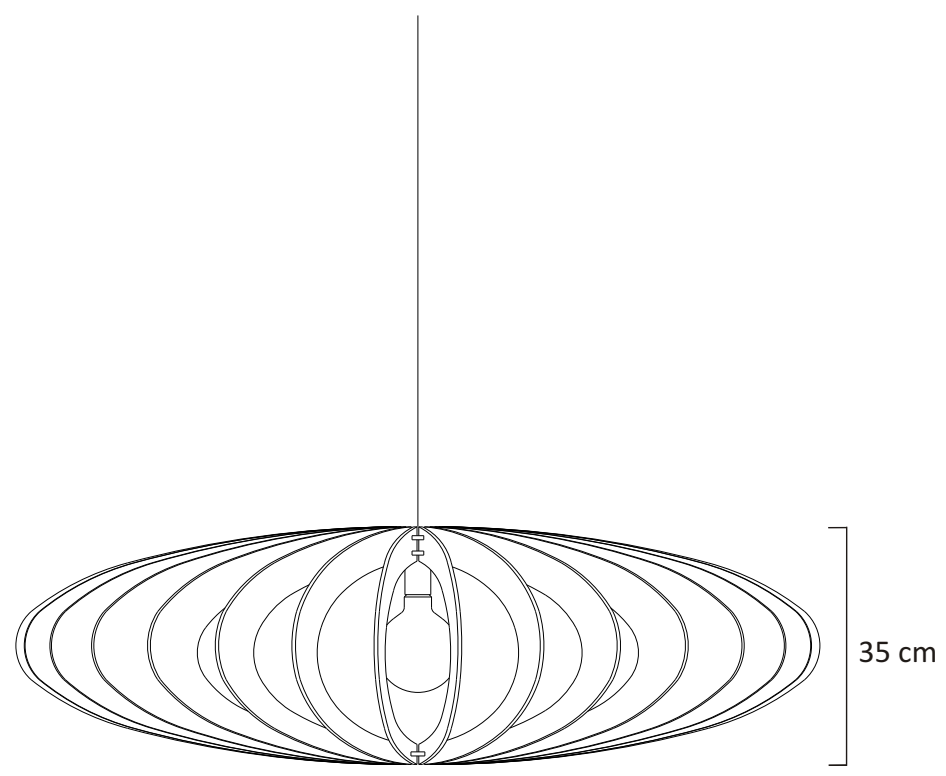

### Technical

CE E27 /Max. 21w EC

CE E27 Halogeneo Eco/ Max. 70w

Cable Length 2M (transparent)

---

### Main Dimensions

115 cm

35 cm