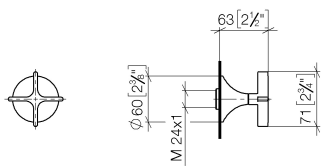

## Душ - VAIA

Вентиль для скрытого монтажа запираение вправо 3/4" - платина матовая

Артикулный номер: 36 608 809-06

- розетка Ø 60 мм
- верхняя деталь с обрезным ходовым винтом и втулкой
- (ADA)

платина матовая

## размерный чертеж

mm [inches]

Все величины в мм / дюймах = мм x 0,0394