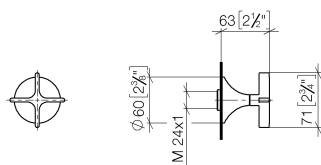

## Душ - VAIA

Вентиль для скрытого монтажа запираение вправо 3/4" - платина матовая

Артикульный номер: 36 608 809-06

- розетка Ø 60 мм
- верхняя деталь с обрезным ходовым винтом и втулкой
- (ADA)

платина матовая

## размерный чертеж

mm [inches]

Все величины в мм / дюймах = мм x 0,0394

Душ - VAIA

Вентиль для скрытого монтажа запираение вправо 3/4" - платина матовая

Артикульный номер: 36 608 809-06