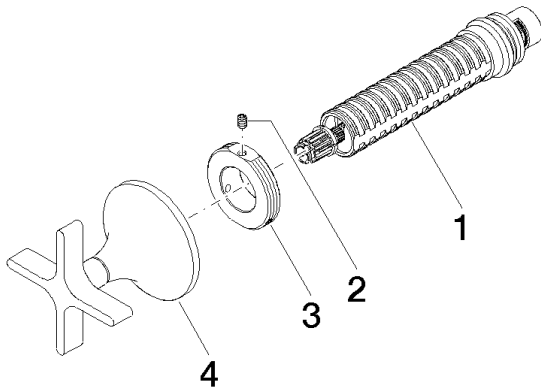

Вентиль для скрытого монтажа запираение вправо 3/4" - платина матовая

Артикульный номер: 36 608 809-06

Спецификация запасных частей

№	Артикульный №	Наименование	Расходуемое кол-во
1	90 90 03 127 00 90	Деталь верх запирание вправо 3/4" -	1
2	09 31 11 008 90	Крепление М4 х 6 мм -	1
3	09 21 02 163 90	Крепление Ø 42 х 18 мм -	1
4	90 20 80 014 00-06	Ручка Ø 71 х 63 мм - платина матовая	1