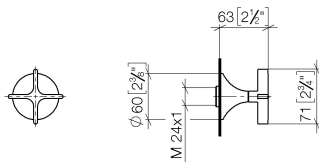

Душ - VAIA

Вентиль для скрытого монтажа запираение вправо 3/4" - платина матовая

Артикульный номер: 36 608 809-06

- розетка Ø 60 мм
- верхняя деталь с обрезным ходовым винтом и втулкой
- (ADA)

платина матовая

Для данного артикула требуются комплектующие.

размерный чертеж

mm [inches]

Все величины в мм / дюймах = мм x 0,0394

Душ - VAIA

Вентиль для скрытого монтажа запираение вправо 3/4" - платина матовая

Артикульный номер: 36 608 809-06

Вентиль для скрытого монтажа запираение вправо 3/4" - платина матовая

Артикульный номер: 36 608 809-06

Спецификация запасных частей

№	Артикульный №	Наименование	Расходуемое кол-во
1	90 90 03 127 00 90	Деталь верх запирание вправо 3/4" -	1
2	09 31 11 008 90	Крепление М4 х 6 мм -	1
3	09 21 02 163 90	Крепление Ø 42 х 18 мм -	1
4	90 20 80 014 00-06	Ручка Ø 71 х 63 мм - платина матовая	1