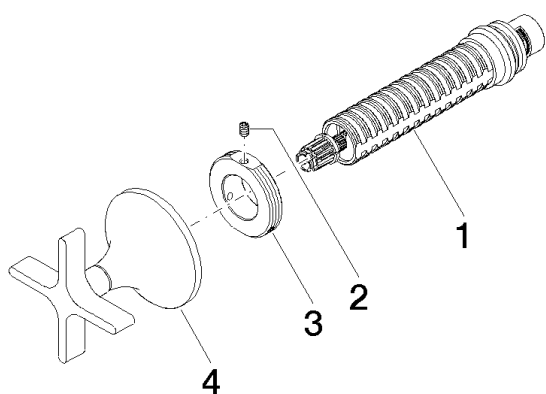

Душ - VAIA

Вентиль для скрытого монтажа запираение вправо 3/4" - платина матовая

Артикульный номер: 36 608 809-06

Спецификация запасных частей

№	Артикульный №	Наименование	Расходуемое кол-во
1	90 90 03 127 00 90	Деталь верха запирание вправо 3/4" -	1
2	09 31 11 008 90	Крепление М4 х 6 мм -	1
3	09 21 02 163 90	Крепление Ø 42 х 18 мм -	1
4	90 20 80 014 00-06	Ручка Ø 71 х 63 мм - платина матовая	1