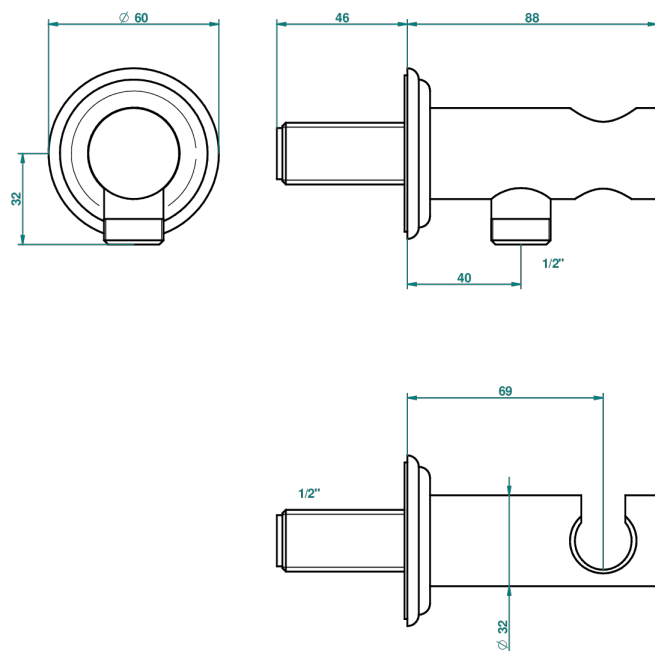

ITHAQUE С ПЛАТИНОВЫМ ДЕКОРОМ

A7B-53L

Вывод встраиваемый в стену с крючком

THG®
PARIS

55412

31/01/2019

ХАРАКТЕРИСТИКИ

- Ithaque с платиновым декором
- Вывод встраиваемый в стену с крючком

ДОСТУПНЫЕ ВАРИАНТЫ ПОКРЫТИЙ

Blush PVD - H62
Graphite PVD - H64
Matt Umber PVD - H67
Matt blush PVD - H60
Matt graphite PVD - H65
Umber PVD - H66

Аранья (чёрный никель) - D24
Бронза - D01
Золото - F01
Матовая красная старинная медь - H07
Матовое золото - F07
Матовое светлое золото - F31

Матовый никель - C01
Матовый хром - C02
Никель - B01
Покрытие PVD бронза - F33
Покрытие PVD золотистый цвет - H52
Покрытие PVD латунь - H49

Покрытие PVD матовая бронза - F34
Покрытие PVD матовая латунь - H50
Покрытие PVD матовый золотистый - H53
Покрытие PVD матовый никель - H56
Покрытие PVD никель - H55
Розовое золото - F27

Сатинированное золото - F03
Сатинированное светлое золото - F32
Сатинированный хром - C03
Светлое золото - F30
Серебро с родием - F18
Состаренный никель - H28