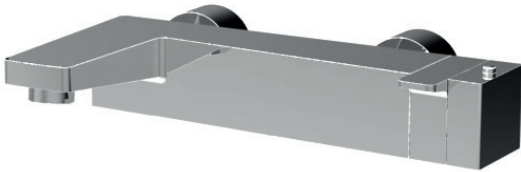

Réf. **43.483****Mitigeur bain/douche thermostatique mural seul****CARACTÉRISTIQUES**

Mitigeur bain/douche thermostatique mural seul entraxe 150 ± 10 mm
 Exposed thermostatic wall bath-shower mixer, centers 150 ± 10 mm
 without shower set

16 ACC LY 190

FINITION USUELLE**CH** Chrome
Chrome**FINITIONS DÉCORATIONS****CT** Cuivre Satiné
Copper Satin**NS** Nickel Satiné
Nickel Satin**LS** Laiton Satiné
Soft Brass**NO** Noir Mat
Black**CF** Canon de Fusil
Metal Gun