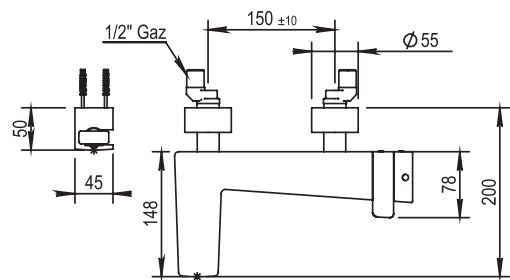

Réf. **43.483****Mitigeur bain/douche thermostatique mural seul****CARACTÉRISTIQUES**

Mitigeur bain/douche thermostatique mural seul entraxe 150 ± 10 mm
 Exposed thermostatic wall bath-shower mixer, centers 150 ± 10 mm
 without shower set