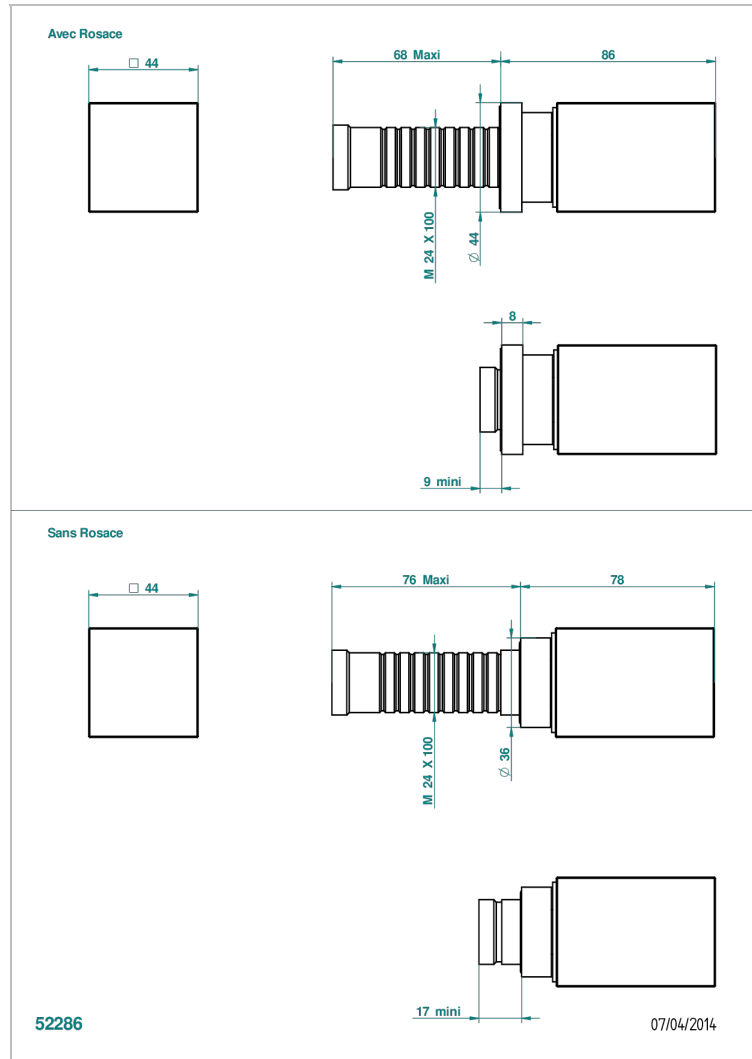

BEYOND CRYSTAL С ХРУСТАЛЕМ ЦВЕТА "ШАМПАНЬ"

U6J-30B

Маховик для встраиваемого в стену вентиля

THG[®]
PARIS

ХАРАКТЕРИСТИКИ

- Beyond crystal с хрусталём цвета "Шампань"
- Маховик для встраиваемого в стену вентиля

СВЯЗАННЫЕ ТОВАРНЫЕ ПОЗИЦИИ

- Ref. G00-30/CA Корпус вентиля 1/2" встраиваемый в стену для холодной воды
- Ref. G00-30/HA Корпус вентиля 1/2" встраиваемый в стену для горячей воды
- Ref. G00-32/CA Корпус вентиля 3/4" встраиваемый в стену для холодной воды
- Ref. G00-32/HA Корпус вентиля 3/4" встраиваемый в стену для горячей воды