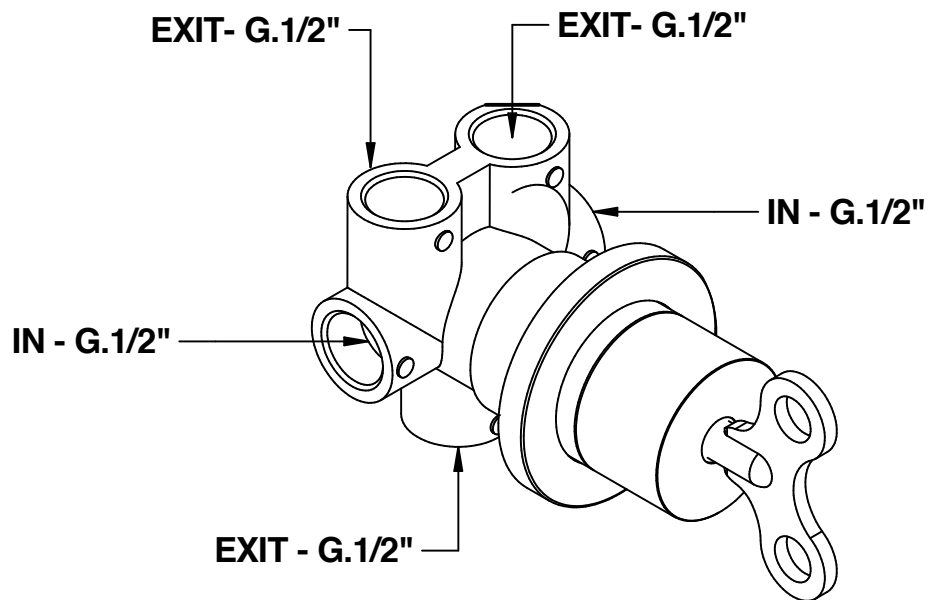

MIN-28 -- MAX-50

ARTICOLO COMPLETO / COMPLETE ITEM

63525CRCR03  
CRCR/CRRS/CRSS/CRBI/CRNE/CRLI/CRSB

PARTE INCASSO  
BUILT-IN PART

09489/3

PARTE ESTERNA DA ABBINARE  
EXTERNAL MATCHING PART

FINITURE / FINISHES

63525RCREU03  
CRCR/CRRS/CRSS  
CRBI/CRNE/CRLI/CRSB

63525NENE03EU  
NENE/RSRS/BIBI  
NSNS

63525FAFA03EU  
FAFA

ACCESSORI / ACCESSORIES

00109CRPR

RICAMBI / SPARE PARTS

00113DMBW

Cod. 63525/3  
ACQUACARICA

Deviatore incasso a tre uscite  
(2 entrate - 3 uscite).

3 way built-in diverter  
(2 in - 3 out).

**bongio**

Mario Bongio s.r.l.  
Via Aldo Moro, 2  
28017 San Maurizio d'Opaglio (NO) - Italy  
tel: +39 0322 967248 fax: +39 0322 950012  
www.bongio.com