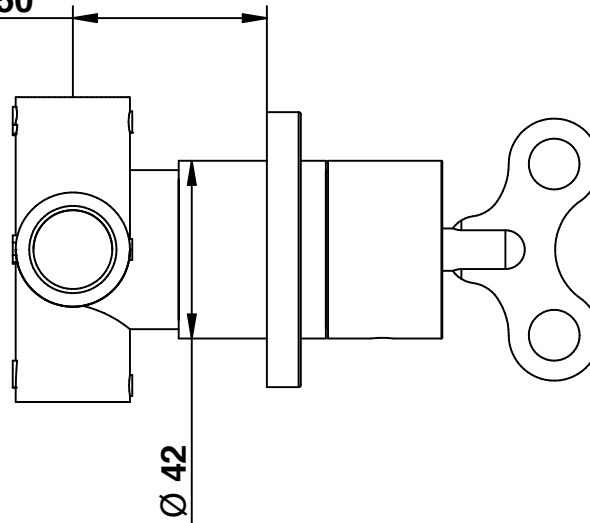

MIN-28 -- MAX-50

ARTICOLO COMPLETO / COMPLETE ITEM

63525CRCR03  
CRCR/CRRS/CRSS/CRBI/CRNE/CRLI/CRSB

PARTE INCASSO  
BUILT-IN PART

09489/3

PARTE ESTERNA DA ABBINARE  
EXTERNAL MATCHING PART

FINITURE / FINISHES

63525RCREU03  
CRCR/CRRS/CRSS  
CRBI/CRNE/CRLI/CRSB

63525NENE03EU  
NENE/RSRS/BIBI  
NSNS

63525FAFA03EU  
FAFA

ACCESSORI / ACCESSORIES

00109CRPR

RICAMBI / SPARE PARTS

00113DMBW

Cod. 63525/3  
ACQUACARICA

Deviatore incasso a tre uscite  
(2 entrate - 3 uscite).

3 way built-in diverter  
(2 in - 3 out).

**bongio**

Mario Bongio s.r.l.  
Via Aldo Moro, 2  
28017 San Maurizio d'Opaglio (NO) - Italy  
tel: +39 0322 967248 fax: +39 0322 950012  
www.bongio.com