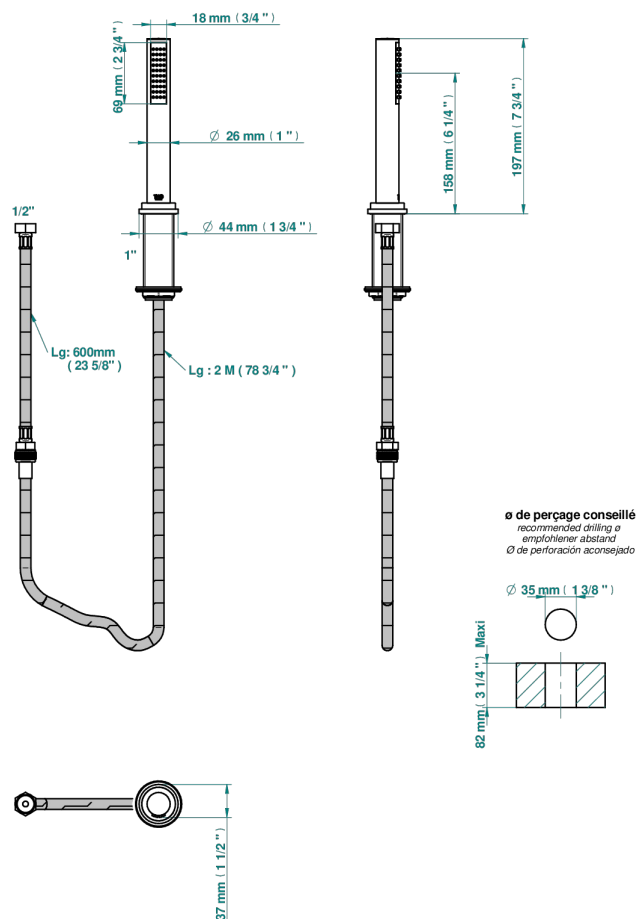

АНОА С ЧЕРНЫМИ РОГОВЫМИ ВСТАВКАМИ

G5D-60A

Душ ручной устанавливаемый на борту со шлангом и угловым переходником

THG[®]
PARIS

51033

19/09/2019

ХАРАКТЕРИСТИКИ

- Аноа с чёрными роговыми вставками
- Душ ручной устанавливаемый на борту со шлангом и угловым переходником

ДОСТУПНЫЕ ВАРИАНТЫ ПОКРЫТИЙ

Аранья (чёрный никель) - D24
Золото - F01
Матовое золото - F07
Матовое светлое золото - F31
Матовый никель - C01
Матовый хром - C02

Никель - B01
Розовое золото - F27
Сатинированное золото - F03
Сатинированный хром - C03
Светлое золото - F30
Серебро с родием - F18

Состаренный никель - H28
Хром - A02
Хром/золото - G02