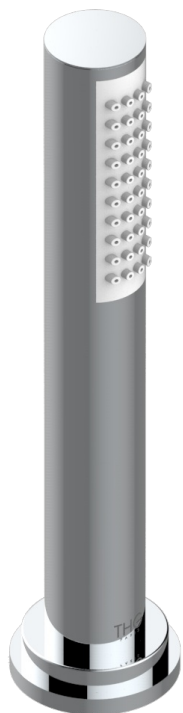

АНОА С ЧЕРНЫМИ РОГОВЫМИ ВСТАВКАМИ

G5D-60A

Душ ручной устанавливаемый на борту со шлангом и угловым переходником

THG[®]
PARIS

51033

19/09/2019

ХАРАКТЕРИСТИКИ

- Аноа с чёрными роговыми вставками
- Душ ручной устанавливаемый на борту со шлангом и угловым переходником

ДОСТУПНЫЕ ВАРИАНТЫ ПОКРЫТИЙ

Аранья (чёрный никель) - D24
Золото - F01
Матовое золото - F07
Матовое светлое золото - F31
Матовый никель - C01
Матовый хром - C02

Никель - B01
Розовое золото - F27
Сатинированное золото - F03
Сатинированный хром - C03
Светлое золото - F30
Серебро с родием - F18

Состаренный никель - H28
Хром - A02
Хром/золото - G02