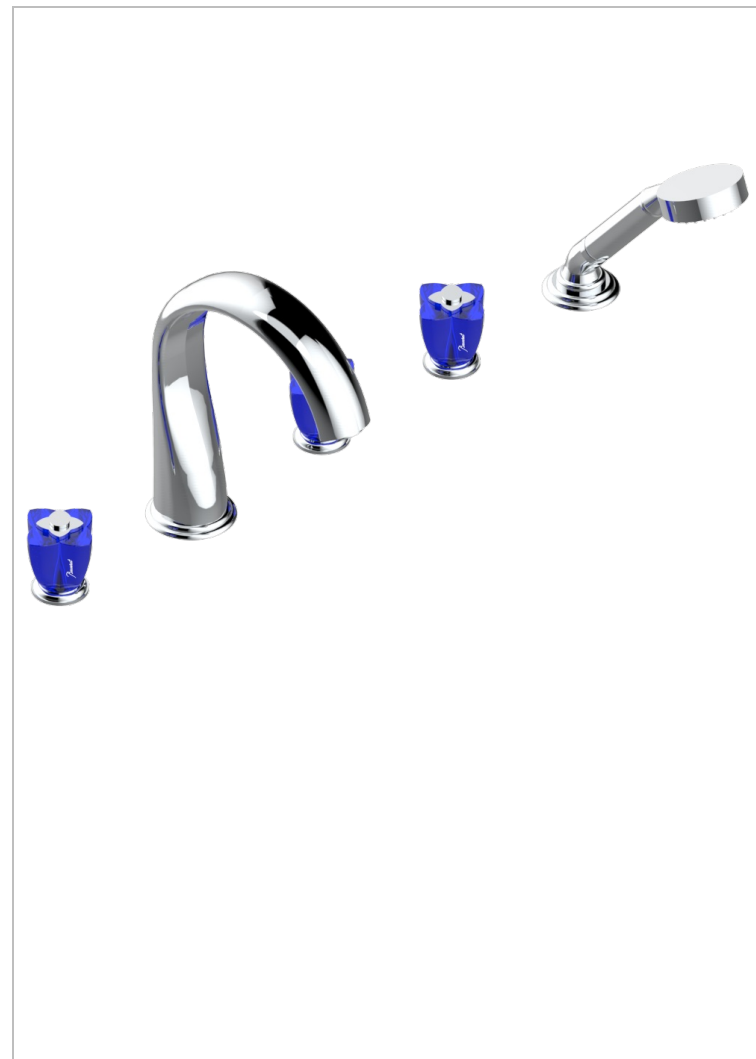

PETALE DE CRISTAL, СИНИИ ХРУСТАЛЬ

U6B-1132SG

THG[®]
PARIS

Смеситель устанавливаемый на борту ванны на 5 отверстий с душем, керамическим смесителем, 2 вентилями 3/4" и изливом СУПЕР ГОЛИАФ

ХАРАКТЕРИСТИКИ

- Pétale de Cristal, синий хрусталь
- Смеситель устанавливаемый на борту ванны на 5 отверстий с душем, керамическим смесителем, 2 вентилями 3/4" и изливом СУПЕР ГОЛИАФ

ТЕХНИЧЕСКИЕ ХАРАКТЕРИСТИКИ

- Recommandé : 3 bars (max. 5 bars) - Advised : 43,5 psi (max. 72 psi)
- Bec : 35 l/min à 3 bars - Douchette : 9,5 l/min à 3 bars
- Spout : 9.26 gpm at 43.5 psi - Handshower : 2.5 gpm at 43.5 psi

ДОСТУПНЫЕ ВАРИАНТЫ ПОКРЫТИЙ

Blush PVD - H62
Graphite PVD - H64
Matt Umber PVD - H67
Matt blush PVD - H60
Matt graphite PVD - H65
Umber PVD - H66

Аранья (чёрный никель) - D24
Бронза - D01
Золото - F01
Матовая красная старинная медь - H07
Матовое золото - F07
Матовое светлое золото - F31

Сатинированное золото - F03
Сатинированное светлое золото - F32
Сатинированный хром - C03
Светлое золото - F30
Серебро с родием - F18
Состаренный никель - H28