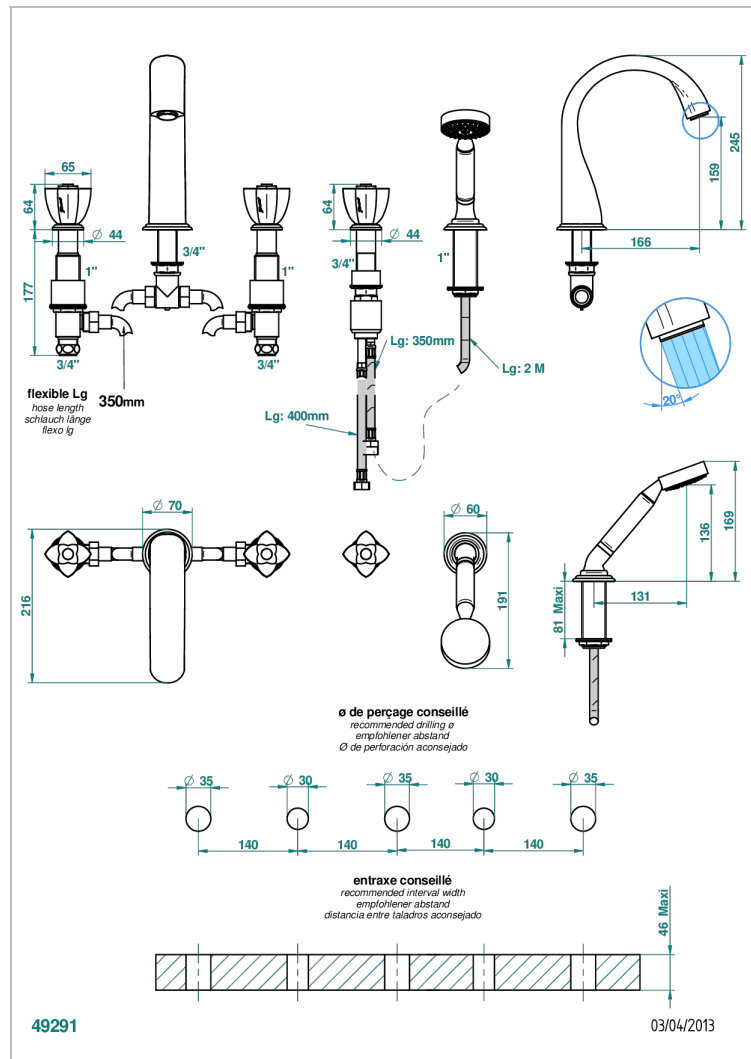

PETALE DE CRISTAL, СИНИИ ХРУСТАЛЬ

U6B-1132SG

THG[®]
PARIS

Смеситель устанавливаемый на борту ванны на 5 отверстий с душем, керамическим смесителем, 2 вентилями 3/4" и изливом СУПЕР ГОЛИАФ

ХАРАКТЕРИСТИКИ

- Pétale de Cristal, синий хрусталь
- Смеситель устанавливаемый на борту ванны на 5 отверстий с душем, керамическим смесителем, 2 вентилями 3/4" и изливом СУПЕР ГОЛИАФ

ТЕХНИЧЕСКИЕ ХАРАКТЕРИСТИКИ

- Recommandé : 3 bars (max. 5 bars) - Advised : 43,5 psi (max. 72 psi)
- Bec : 35 l/min à 3 bars - Douchette : 9,5 l/min à 3 bars
- Spout : 9.26 gpm at 43.5 psi - Handshower : 2.5 gpm at 43.5 psi