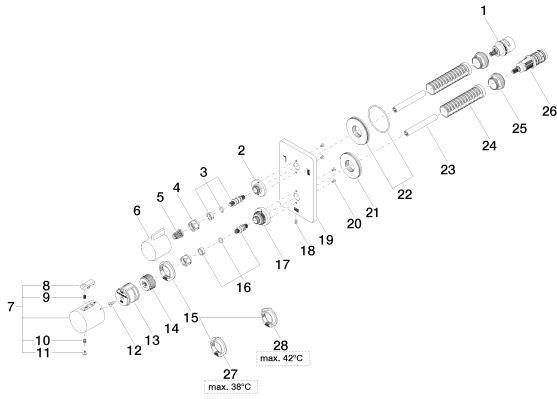

Душ - LULU

Термостат, для скрытого монтажа с двухсторонней регулировкой объема подачи воды -
Артикульный номер: 36 426 710-06

Спецификация запасных частей

Душ - LULU

Термостат, для скрытого монтажа с двухсторонней регулировкой объема подачи воды -
 Артикульный номер: 36 426 710-06

№	Артикульный №	Наименование	Расходуемое кол-во
1	90 90 03 163 00 90	Переключение Ø 29 x 57 мм -	1
2	09 12 12 053-06	Крепление крышки Ø 34,5 x 15 мм - платина матовая	1
3	04 29 06 111 00-06	Подключение Ø 12,15 x 37,2 мм - платина матовая	1
4	09 23 30 023 90	Крепление M15 x 1 -	2
5	09 12 12 002 90	Фиксирующая крышка белый Ø 15 x 12 мм -	1
6	09 20 67 006-06	Ручка 41 x 40 x 53 мм - платина матовая	1
7	04 17 33 004 01-06	Ручка Ø 46 x 48 мм - платина матовая	1
8	09 21 33 010-06	Термостат Ø 27 x 25,5 мм - платина матовая	1
9	09 16 02 027 90	Ручка Ø 4,5 x 7,5 мм -	1
10	09 30 30 136 90	Крепление -	1
11	09 31 20 049-06	-	1
12	09 30 30 124 90	Крепление M4 x 10 мм -	1
13	09 12 12 052 90	Крепление ручки Ø 28,5 мм -	1
14	09 12 12 054 90	Крепление ручки Ø 28,50 x 16 мм -	1
15	09 28 10 143 90	Ограничительное кольцо Ø 38 x 8 мм -	1
16	04 29 06 024 00-06	Подключение Ø 12,15 x 30 мм - платина матовая	1
17	09 12 12 051-06	Крепление крышки Ø 35 x 26,5 мм - платина матовая	1
18	09 31 11 134 90	Крепление M4 x 10 мм -	1
19	09 11 02 247-06	крышка 150 x 90 x 9 мм - платина матовая	1
20	09 30 30 157 90	Крепление M3 x 6 мм -	4
21	09 30 01 188 90	Подключение Ø 52 x 9 мм -	1
22	90 30 01 190 00 90	Подключение Ø 55 x 9 мм -	1
23	09 23 01 124 90	гильза Ø 10,5 x 78 мм -	2
24	09 18 40 077 90	гильза Ø 26 x 97 мм -	2
25	09 24 04 257 90	Крепление Ø 32 x 19,5 мм -	2
26	90 15 02 012 00 90	термостатный картридж Ø 27 x 82 мм, 16-18 л/мин. -	1
27	09 28 10 150 90	Ограничительное кольцо Ø 38 x 8 мм -	1
28	09 28 10 151 90	вставка Ø 38 x 8 мм -	1