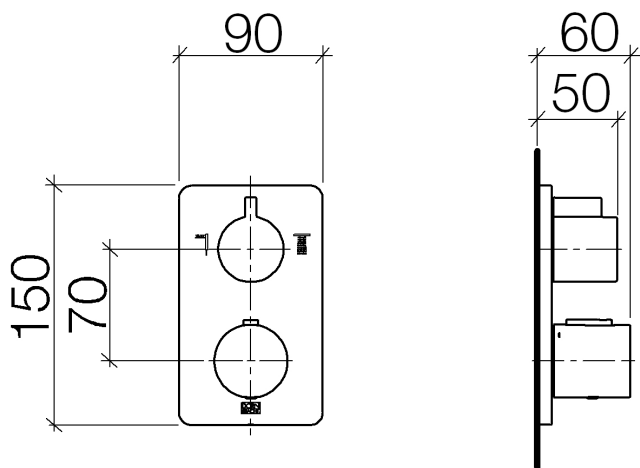

## Душ - LULU

Термостат, для скрытого монтажа с двухсторонней регулировкой объема подачи воды -  
 Артикульный номер: 36 426 710-06

- поворотный переключатель с регулированием расхода и функцией запираения
- крышка 150 x 90 мм
- ручка со шкалой и стопором на 38°C
- ограничитель температуры горячей воды, предварительно настраиваемый

## размерный чертеж

Все величины в мм / дюймах = мм x 0,0394