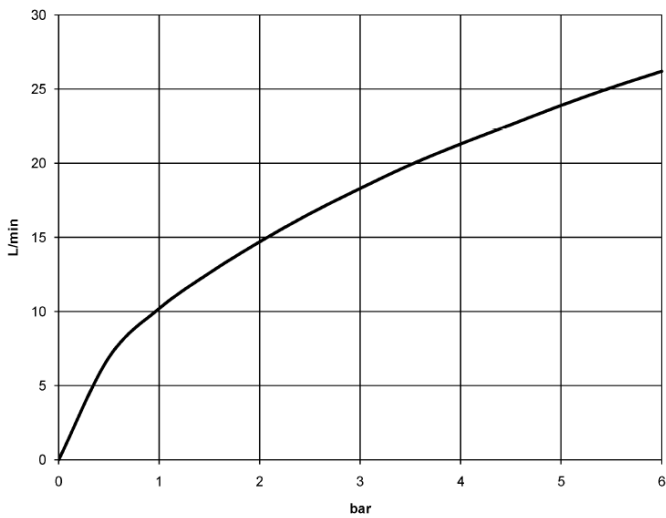

Душ - LULU

Термостат, для скрытого монтажа с двухсторонней регулировкой объема подачи воды -
Артикулльный номер: 36 426 710-06

график расхода