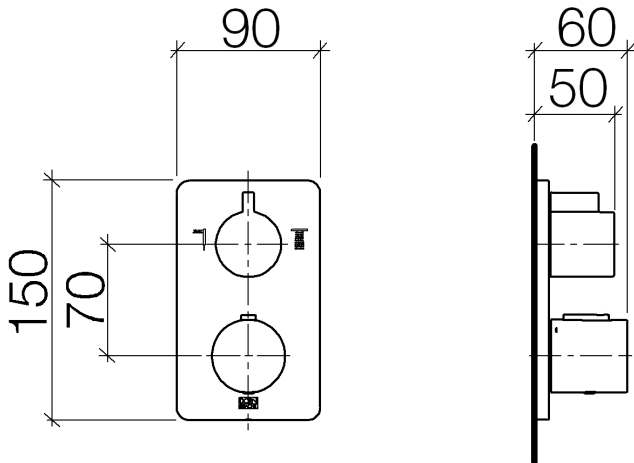

## Душ - LULU

Термостат, для скрытого монтажа с двухсторонней регулировкой объема подачи воды -  
 Артикульный номер: 36 426 710-06

- поворотный переключатель с регулированием расхода и функцией запирания
- крышка 150 x 90 мм
- ручка со шкалой и стопором на 38°C
- ограничитель температуры горячей воды, предварительно настраиваемый

## размерный чертеж

Все величины в мм / дюймах = мм x 0,0394

## Душ - LULU

Термостат, для скрытого монтажа с двухсторонней регулировкой объема подачи воды -  
Артикулльный номер: 36 426 710-06

график расхода

## Душ - LULU

Термостат, для скрытого монтажа с двухсторонней регулировкой объема подачи воды -  
Артикульный номер: 36 426 710-06