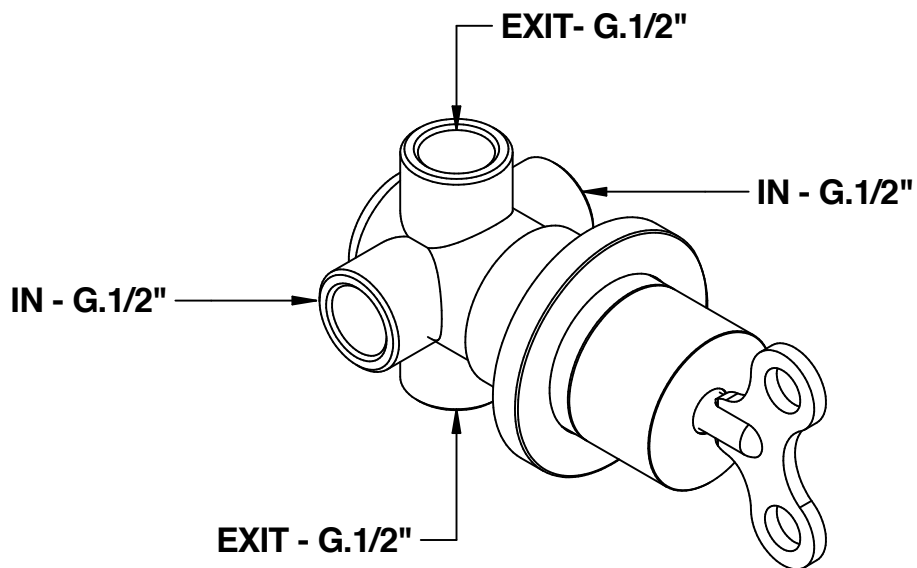

MIN-28 -- MAX-50

ARTICOLO COMPLETO / COMPLETE ITEM

63525CRCR  
CRCR/CRRS/CRSS/CRBI/CRNE/CRLI/CRSB

PARTE INCASSO  
BUILT-IN PART

09489/2

PARTE ESTERNA DA ABBINARE  
EXTERNAL MATCHING PART

FINITURE / FINISHES

ACQUACARICA

Deviatore a due uscite (2 entrata - 2 uscite).

Built-in diverter (2 in - 2 out).

© Copyright of Mario Bongio s.r.l.

**bongio**

Mario Bongio s.r.l.  
Via Aldo Moro, 2  
28017 San Maurizio d'Opaglio (NO) - Italy  
tel: +39 0322 967248 fax: +39 0322 950012  
www.bongio.com