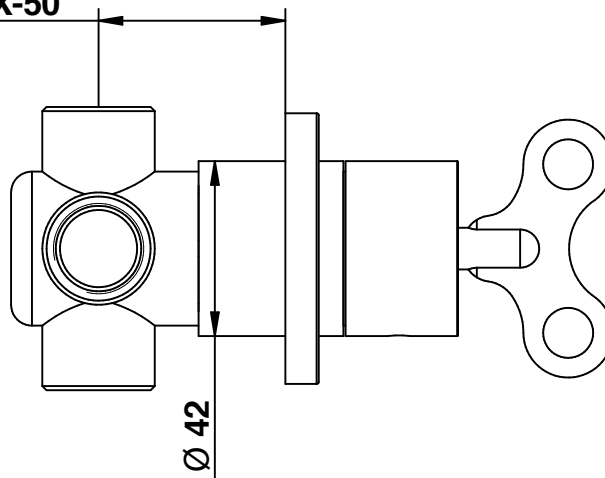

MIN-28 -- MAX-50

ARTICOLO COMPLETO / COMPLETE ITEM

63525CRCR  
CRCR/CRRS/CRSS/CRBI/CRNE/CRLI/CRSB

PARTE INCASSO  
BUILT-IN PART

09489/2

PARTE ESTERNA DA ABBINARE  
EXTERNAL MATCHING PART

FINITURE / FINISHES

ACQUACARICA

Deviatore a due uscite (2 entrata - 2 uscite).

Built-in diverter (2 in - 2 out).

© Copyright of Mario Bongio s.r.l.

**bongio**

Mario Bongio s.r.l.  
Via Aldo Moro, 2  
28017 San Maurizio d'Opaglio (NO) - Italy  
tel: +39 0322 967248 fax: +39 0322 950012  
www.bongio.com