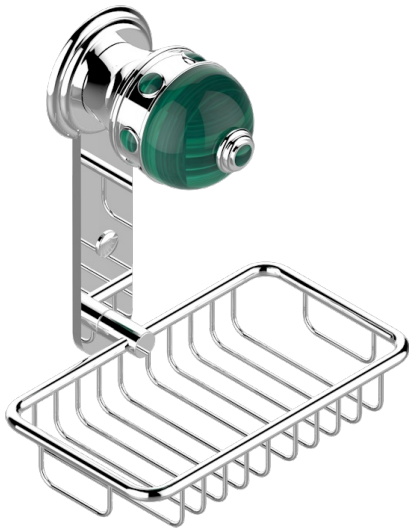

# SULLY С МАЛАХИТОМ

A1V-620

Мыльница-сетка с фланцем 160 x 95 мм

THG<sup>®</sup>  
PARIS

## ХАРАКТЕРИСТИКИ

- Sully с малахитом
- Мыльница-сетка с фланцем 160 x 95 мм

## ДОСТУПНЫЕ ВАРИАНТЫ ПОКРЫТИЙ

Blush PVD - H62  
Graphite PVD - H64  
Matt Umber PVD - H67  
Matt blush PVD - H60  
Matt graphite PVD - H65  
Umber PVD - H66

Аранья (чёрный никель) - D24  
Золото - F01  
Матовое золото - F07  
Матовое светлое золото - F31  
Матовый никель - C01  
Матовый хром - C02

Никель - B01  
Покрытие PVD бронза - F33  
Покрытие PVD золотистый цвет - H52  
Покрытие PVD латунь - H49  
Покрытие PVD матовая бронза - F34  
Покрытие PVD матовая латунь - H50

Покрытие PVD матовый золотистый - H53  
Покрытие PVD матовый никель - H56  
Покрытие PVD никель - H55  
Розовое золото - F27  
Сатинированное золото - F03  
Сатинированное светлое золото - F32