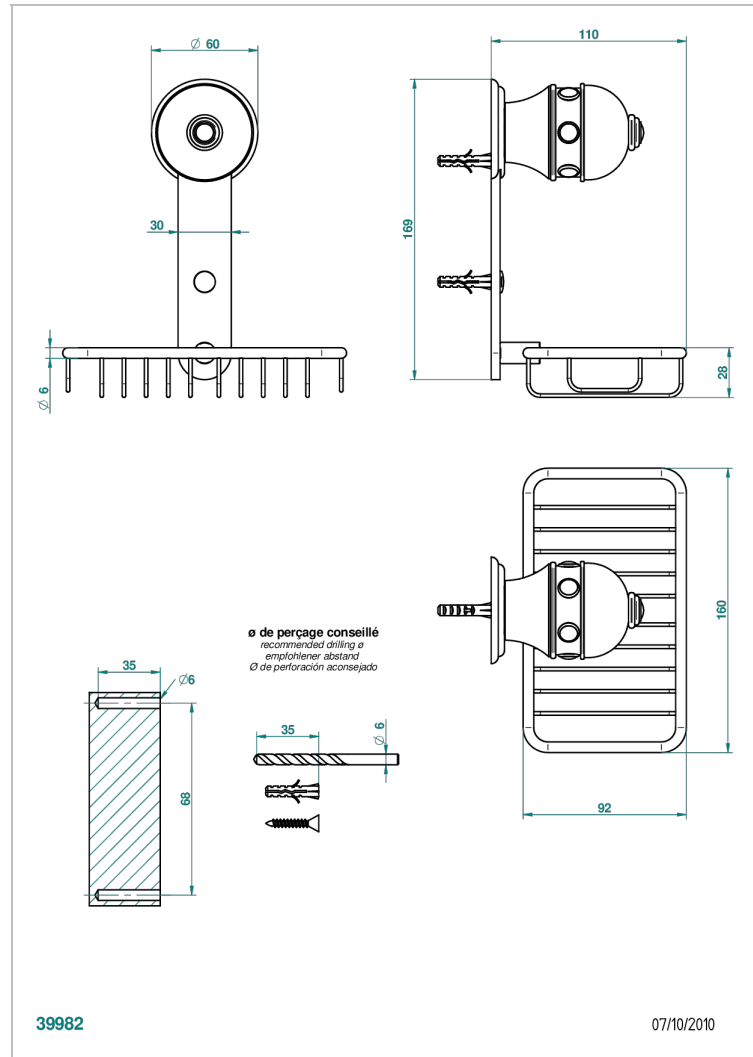

# SULLY С МАЛАХИТОМ

A1V-620

Мыльница-сетка с фланцем 160 x 95 мм

THG<sup>®</sup>  
PARIS

## ХАРАКТЕРИСТИКИ

- Sully с малахитом
- Мыльница-сетка с фланцем 160 x 95 мм